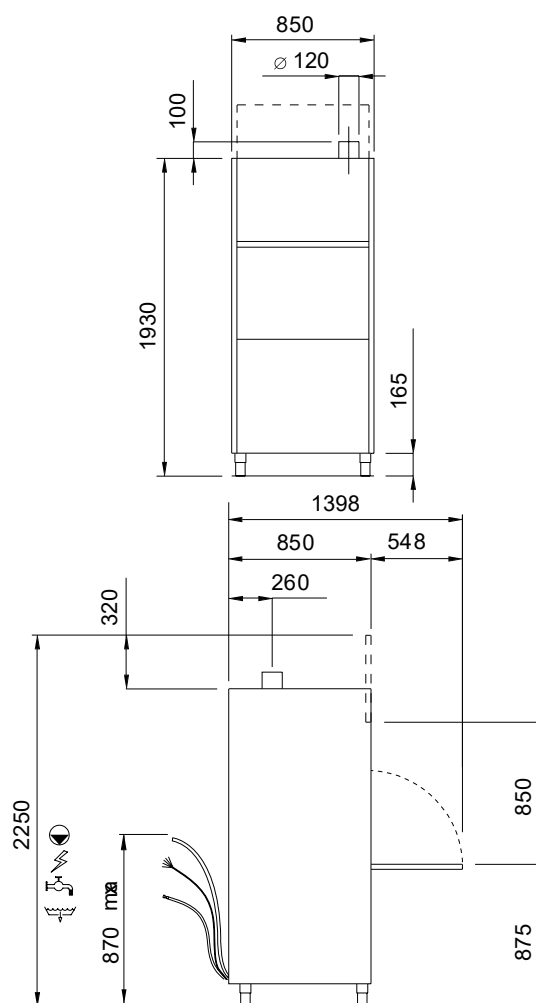

hagomat TS small

Съдомиялна машина за тенджери малък

Технически данни

Означение	hagomat TS small
Арт. №	4700501500
Конструкция	С двойни стени
Управление	Електронен LCD екран
Височина на хода в мм	850
Кошница в мм (vütre / izvün)	670 x 670 / 700 x 700
Обем на резервоара в литри	68
Подгряване на резервоара / кВт	8
Температура на резервоара в ° C	Индивидуално (60°)
Обем на котела в литри	12
Подгряване на котела / кВт	8
Температура на котела в ° C	Индивидуално (80°)
Мощност на помпата / кВт	2700
Захранване във волтове	400 V
Обща консумация на енергия / кВт	18,7
Предпазител	32 A
Миещи перки	Неръждаема стомана
Перки за изплакване	Неръждаема стомана с дюзи от неръждаема стомана
Филтър на резервоара	Неръждаема стомана
Цикли на измиване	Индивидуално + специални програми
Консумация на вода в литри / кошница	6
Дозатор на почистващ препарат	Перисталтична помпа
Дозатор на изплаквач препарат	Перисталтична помпа
Помпа за изплакване	да
Температура на водоподаване в °C	15° – 60°
Налягане на водата в Bar	1 – 6
Стандартно оборудване	Смукателни дюзи за дозиращи помпи
дренажна помпа	да, възпрепятстван