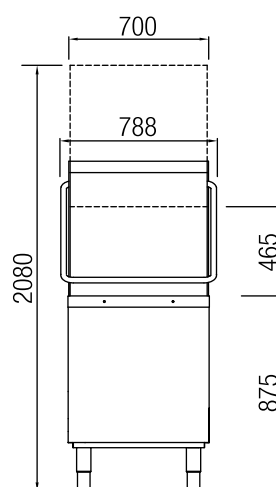

### Technické údaje

<b>Označení</b>	hagomat HB XL
<b>Č. vyr.</b>	4700501400
<b>Konstrukce</b>	dvouplášťová
<b>Ovládání</b>	elektronické LCD
<b>Výška zasunutí v mm</b>	465
<b>Koš v mm</b>	500 x 600
<b>Objem nádrže v litrech</b>	30
<b>Topení nádrže [kW]</b>	2,5
<b>Teplota v nádrži v °C</b>	individuální (60°)
<b>Objem bojleru v litrech</b>	12
<b>Topení bojleru [kW]</b>	9,5
<b>Teplota v bojleru v °C</b>	individuální (80°)
<b>Výkon čerpadla [kW]</b>	1,5
<b>Elektrická přípojka ve V</b>	400 V
<b>Celková přípojná hodnota [kW]</b>	11
<b>Zajištění</b>	20 A 4 mm <sup>2</sup> 3 + N
<b>Mycí ramena</b>	nerezová ocel
<b>Oplachovací ramena</b>	nerezová ocel, s nerezovými tryskami
<b>Filtr nádrže</b>	nerezová ocel
<b>Mycí cykly</b>	individuální + speciální programy
<b>Spotřeba vody v litrech/koš</b>	2,3
<b>Vypouštěcí čerpadlo</b>	ano
<b>Oplachové čerpadlo</b>	ano
<b>Teplota přiváděné vody v °C</b>	10° – 50°
<b>Tlak tekoucí vody v barech</b>	1,5 – 6