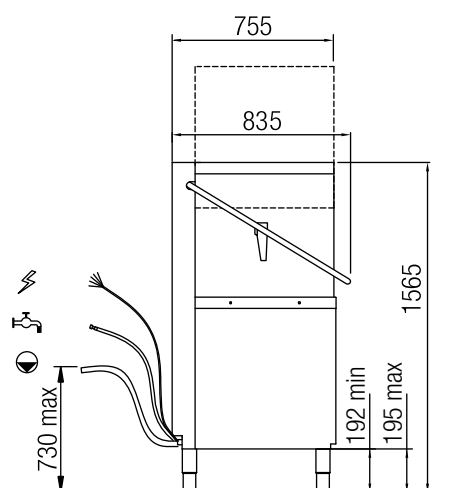

### Technické údaje

<b>Označení</b>	hagomat HB XL
<b>Č. vyr.</b>	4700501400
<b>Konstrukce</b>	dvouplášťová
<b>Ovládání</b>	elektronické LCD
<b>Výška zasunutí v mm</b>	465
<b>Koš v mm</b>	500 x 600
<b>Objem nádrže v litrech</b>	30
<b>Topení nádrže [kW]</b>	2,5
<b>Teplota v nádrži v °C</b>	individuální (60°)
<b>Objem bojleru v litrech</b>	12
<b>Topení bojleru [kW]</b>	9,5
<b>Teplota v bojleru v °C</b>	individuální (80°)
<b>Výkon čerpadla [kW]</b>	1,5
<b>Elektrická přípojka ve V</b>	400 V
<b>Celková přípojná hodnota [kW]</b>	11
<b>Zajištění</b>	20 A 4 mm <sup>2</sup> 3 + N
<b>Mycí ramena</b>	nerezová ocel
<b>Oplachovací ramena</b>	nerezová ocel, s nerezovými tryskami
<b>Filtr nádrže</b>	nerezová ocel
<b>Mycí cykly</b>	individuální + speciální programy
<b>Spotřeba vody v litrech/koš</b>	2,3
<b>Vypouštěcí čerpadlo</b>	ano
<b>Oplachové čerpadlo</b>	ano
<b>Teplota přiváděné vody v °C</b>	10° – 50°
<b>Tlak tekoucí vody v barech</b>	1,5 – 6