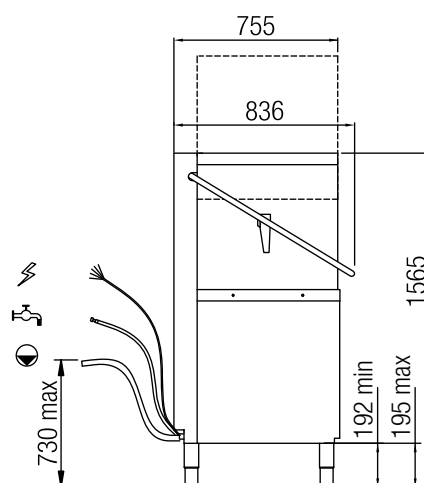

hagomat HB

Zvihová umývačka riadu

Technické údaje

Označenie	hagomat HB
obj. č.	4700501200
Konštrukcia	Dvojitá stena
Ovládanie	Elektronický LCD
Užitočná výška (mm)	465
Kôš (mm)	500 x 500
Objem nádrže (liter)n	22
Ohrievanie nádrže / kW	2,5
Teplota nádrže (°C)	Individuálne (60°)
Objem ohrievača (liter)	12
Ohrievanie ohrievača / kW	7
Teplota ohrievača (°C)	Individuálne (80°)
Výkon umývacieho čerpadla / kW	0,7
Napájacie napätie (V)	400 V
Celkový príkon / kW	10,2
Istenie	16 A 2,5 mm ² 3 + N
Umývacie ramená	Nerez
Oplachovacie ramená	Nerez s nerezovými tryskami
Filter nádrže	Nerez
Umývacie cykly	Individuálne + zvláštne programy
Umývacie cykly	1,8
Odtokové čerpadlo	áno
Oplachovacie čerpadlo	áno
Teplota privádzanej vody (°C)	10° – 50°
Tlak tečúcej vody (bar)	1,5 – 6