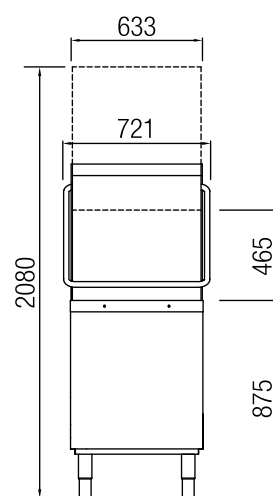

hagomat HB

Zvihová umývačka riadu

Technické údaje

Označenie	hagomat HB
obj. č.	4700501200
Konštrukcia	Dvojitá stena
Ovládanie	Elektronický LCD
Užitočná výška (mm)	465
Kôš (mm)	500 x 500
Objem nádrže (liter)n	22
Ohrievanie nádrže / kW	2,5
Teplota nádrže (°C)	Individuálne (60°)
Objem ohrievača (liter)	12
Ohrievanie ohrievača / kW	7
Teplota ohrievača (°C)	Individuálne (80°)
Výkon umývacieho čerpadla / kW	0,7
Napájacie napätie (V)	400 V
Celkový príkon / kW	10,2
Istenie	16 A 2,5 mm ² 3 + N
Umývacie ramená	Nerez
Oplachovacie ramená	Nerez s nerezovými tryskami
Filter nádrže	Nerez
Umývacie cykly	Individuálne + zvláštne programy
Umývacie cykly	1,8
Odtokové čerpadlo	áno
Oplachovacie čerpadlo	áno
Teplota privádzanej vody (°C)	10° – 50°
Tlak tečúcej vody (bar)	1,5 – 6