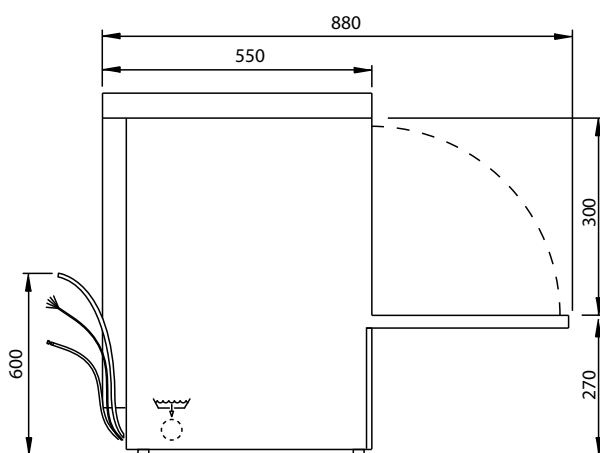

hagomat GL

Pomivalni stroj za kozarce

Tehnični podatki

Oznaka	hagomat GL
št. art.	4700501000
Sestava	Dvostensko
Krmiljenje	Elektronski LCD
Višina vstavka v mm	285
Košara v mm	400 x 400
Prostornina tanka v litrih	8
Ogrevanje tanka/kW	0,6
Temperatura tanka v °C	Individualno (60°)
Prostornina grelnika v litrih	2,6
Ogrevanje grelnika/kW	2,6
Temperatura grelnika v °C	Individualno (80°)
Moč pomivalne črpalke/kW	0,2
Električni priključek v V	230
Skupni priključek/kW	3,5
Varovalka	16 A 2,5 mm ² 1+N
Pralna roka	Nerjavno jeklo
Izpiralna roka	Nerjavno jeklo s šobami iz nerjavnega jekla
Filter tanka	Nerjavno jeklo
Cikli pomivanja	Individualno + posebni programi
Poraba vode v litrih/košaro	1,5
Dozirniki sredstva za pomivanje	Cevna črpalka
Dozirniki sredstva za izpiranje	Cevna črpalka
Odtočna črpalka	da
Črpalka za izpiranje	da
Temperatura dovoda vode v °C	10° - 50°
Tlak pretoka vode v barih	1,5 - 6
Standardna oprema	Sesalni nastavki za dozirne črpalke