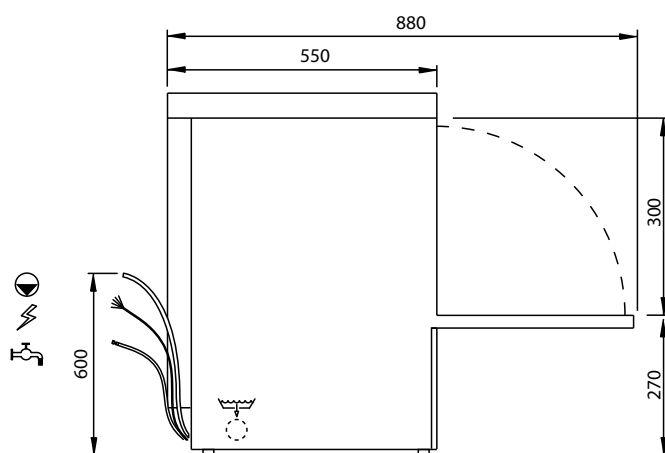

hagomat GL

Umývačka pohárov

Technické údaje

Označenie	hagomat GL
obj. č.	4700501000
Konštrukcia	Dvojitá stena
Ovládanie	Elektronický LCD
Užitočná výška (mm)	285
Kôš (mm)	400 x 400
Objem nádrže (liter)	8
Ohrevanie nádrže / kW	0,6
Teplota nádrže (°C)	Individuálne (60°)
Objem ohrievača (liter)	2,6
Ohrevanie ohrievača / kW	2,6
Teplota ohrievača (°C)	Individuálne (80°)
Výkon umývacieho čerpadla / kW	0,2
Napájacie napätie (V)	230
Celkový príkon / kW	3,5
Istenie	16 A 2,5 mm ² 1+N
Umývacie ramená	Nerez
Oplachovacie ramená	Nerez s nerezovými tryskami
Filter nádrže	Nerez
Umývacie cykly	Individuálne + zvláštne programy
Spotreba vody (liter) / kôš	1,5
Dávkovač čistiaceho prostriedku	áno
Dávkovač oplachovacieho prostriedku	áno
Odtokové čerpadlo	áno
Oplachovacie čerpadlo	áno
Teplota privádzanej vody (°C)	10° - 50°
Tlak tečúcej vody (bar)	1,5 - 6
Štandardná výbava	Nasávacie hlavice pre dávkovacie čerpadlá