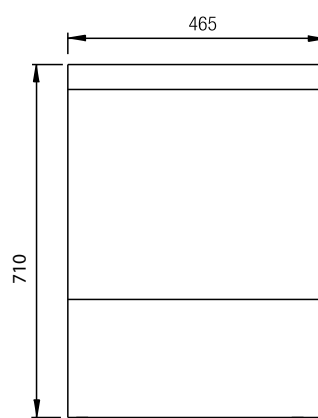

hagomat GL

Съдомиялна машина за чаши

Технически данни

Означение	hagomat GL
Арт. №	4700501000
Конструкция	С двойни стени
Управление	Електронен LCD екран
Височина на хода в мм	285
Кошница в мм	400 x 400
Обем на резервоара в литри	8
Подгряване на резервоара / кВт	0,6
Температура на резервоара в ° C	Индивидуално (60°)
Обем на котела в литри	2,6
Подгряване на котела / кВт	2,6
Температура на котела в ° C	Индивидуално (80°)
Мощност на помпата / кВт	0,2
Захранване във волтове	230
Обща консумация на енергия / кВт	3,5
Предпазител	16 A 2,5 mm ² 1+N
Миещи перки	Неръждаема стомана
Перки за изплакване	Неръждаема стомана с дюзи от неръждаема стомана
Филтър на резервоара	Неръждаема стомана
Цикли на измиване	Индивидуално + специални програми
Консумация на вода в литри / кошница	1,5
Дозатор на почистващ препарат	Перисталтична помпа
Дозатор на изплаквач препарат	Перисталтична помпа
Дренажна помпа	да
Помпа за изплакване	да
Температура на водоподаване в °C	10° – 50°
Налягане на водата в Bar	1,5 – 6
Стандартно оборудване	Смукателни дюзи за дозиращи помпи