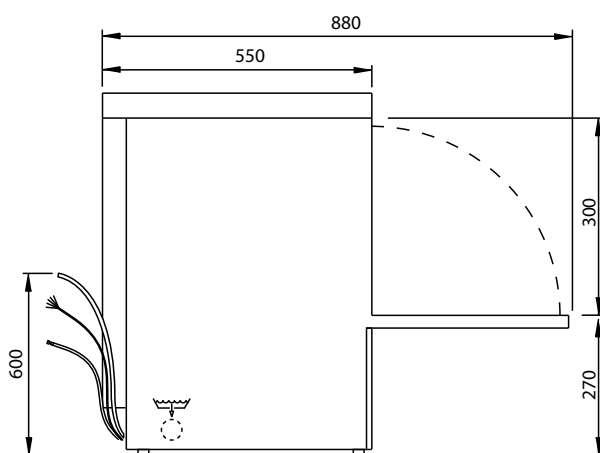

hagomat GL

Съдомиялна машина за чаши

Технически данни

Означение	hagomat GL
Арт. №	4700501000
Конструкция	С двойни стени
Управление	Електронен LCD екран
Височина на хода в мм	285
Кошница в мм	400 x 400
Обем на резервоара в литри	8
Подгряване на резервоара / кВт	0,6
Температура на резервоара в ° C	Индивидуално (60°)
Обем на котела в литри	2,6
Подгряване на котела / кВт	2,6
Температура на котела в ° C	Индивидуално (80°)
Мощност на помпата / кВт	0,2
Захранване във волтове	230
Обща консумация на енергия / кВт	3,5
Предпазител	16 A 2,5 mm ² 1+N
Миещи перки	Неръждаема стомана
Перки за изплакване	Неръждаема стомана с дюзи от неръждаема стомана
Филтър на резервоара	Неръждаема стомана
Цикли на измиване	Индивидуално + специални програми
Консумация на вода в литри / кошница	1,5
Дозатор на почистващ препарат	Перисталтична помпа
Дозатор на изплаквач препарат	Перисталтична помпа
Дренажна помпа	да
Помпа за изплакване	да
Температура на водоподаване в °C	10° – 50°
Налягане на водата в Bar	1,5 – 6
Стандартно оборудване	Смукателни дюзи за дозиращи помпи