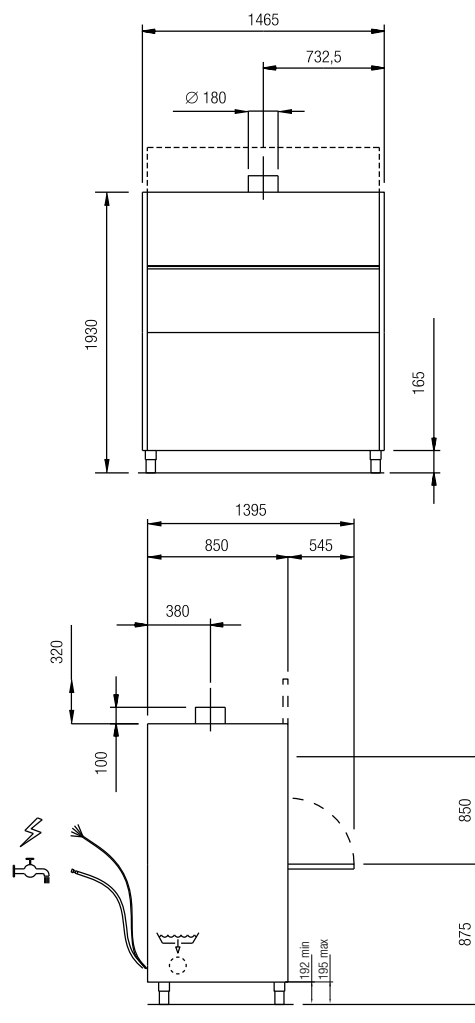

smartSHAPE

Prevenca je lepšia, než čistenie. Veľkokorysé zaoblenie vnútorných hrán nádrže, dvojitych dverí a vedenia koša zabraňujú nahromadeniu nečistôt vo Vašom zariadení. Prívodné potrubia umývacej a oplachovacej vody sú umiestnené medzi vnútornou a vonkajšou stenou. Väčšie častice sú zachytené zabudovaným filtrom nádrže. Tento je vyrobený z jedného kusu, bezšvovým spôsobom a bez ostrých hrán. Nečistoty sa nahromadia na dne nádrže, odkiaľ sú odčerpané a pri čistom oplachovaní je umývaci roztok regenerovaný.

hagomat TS

Umývačka hrncov

Technické údaje

Označenie	<i>hagomat TS</i>
obj. č.	4700500800
Konštrukcia	<i>Dvojitá stena</i>
Ovládanie	<i>Elektronický LCD</i>
Užitočná výška (mm)	850
Kôš (mm)	1320 x 700
Objem nádrže (liter)	131
Ohrevanie nádrže / kW	9,5
Teplota nádrže (°C)	<i>Individuálne (60°)</i>
Objem ohrievača (liter)	17
Ohrevanie ohrievača / kW	9,5
Teplota ohrievača (°C)	<i>Individuálne (80°)</i>
Výkon umývacieho čerpadla / kW	2 x 3
Napájacie napätie (V)	400 V
Celkový príkon / kW	15,5
Istenie	32 A
Umývacie ramená	<i>Nerez</i>
Oplachovacie ramená	<i>Nerez s nerezovými tryskami</i>
Filter nádrže	<i>Nerez</i>
Umývacie cykly	<i>Individuálne + zvláštne programy</i>
Umývacie cykly	7
Dávkovač čistiaceho prostriedku	áno
Dávkovač oplachovacieho prostriedku	áno
Oplachovacie čerpadlo	áno
Teplota privádzanej vody (°C)	10° - 50°
Tlak tečúcej vody (bar)	1,5 - 6
Štandardná výbava	<i>Nasávacie hlavice pre dávkovacie čerpadlá</i>