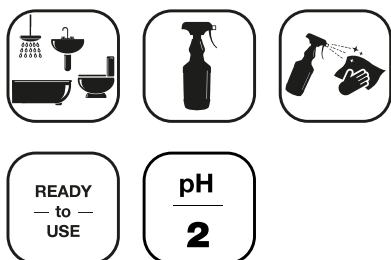

**Sanitarna higiena**

**easySPRAY**  
Čistilo za sanitarije

**Naziv izdelka** easySPRAY  
**Področje uporabe izdelka** Sanitarna higiena

**Opis izdelka**

Tekoče čistilo za kad in prho. Odstrani tudi na težko dostopnih mestih apnenc, umazanijo in ostanke mila.

**Enota pakiranja**

6 x 1 l sistemska plastenka  
10 l posoda

Št. art. 4440100108  
Št. art. 4440100111

**pH-vrednost**

kisla

**Uporaba | področja**

Sijaj brez krtačenja. Temeljito čisti vse površine armatur, ploščic, kabin za prhanje in kopalnih kadi. Pred nanašanjem navlažiti fuge med ploščicami z vodo. Za preprečitev dihalnih iritacij razpršilec nastaviti na FOAM. Ne uporabljati na marmorju!

**Odmerjanje**

easySPRAY nerazredčeno razpršimo na površine. Odvisno od umazanije pustimo 1-3 minute delovati. Odplaknemo z vodo in pustimo da se površine posušijo - brez brisanja.

**Varnostno opozorilo**