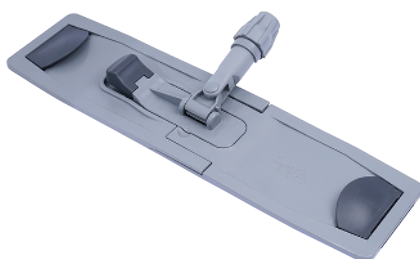

Úklidové pomůcky

držák pro duoCLICK

Držák na mop

Název výrobku

držák pro duoCLICK

Oblast výrobků

Úklidové pomůcky

Popis výrobku

Ergonomický, plně skládací plastový držák mopu na mopy se sponami či výřezy. Vyhovuje HACCP.

Jednotka balení

1 kus

č. výr. 4431204900

Použití | Oblast použití

Lze použít s profiMOP ECO, kombiMOP MICRO, editionMOP PRO, selectionMOP BLUE (jen pro 40 cm), safetyMOP (jen pro 40 cm), safetyMOP POWER (jen pro 40 cm) a safetyMOP na parkety (jen pro 40 cm).