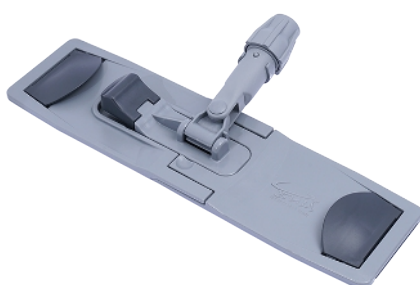

Attrezzature per la pulizia

Supporto per duoCLICK

Supporto mop

Nome del prodotto

Supporto per duoCLICK

Ambito del prodotto

Attrezzature per la pulizia

Descrizione del prodotto

Supporto per mop ergonomico in plastica, completamente pieghevole, per mop con tasche e alette. Conforme agli standard HACCP.

Unità imballo

1 pezzo

nr. art. 4431204800

Metodo d'uso e campo di impiego

Utilizzabile con profiMOP ECO, kombiMOP MICRO, editionMOP PRO, selection-MOP blu (solo per 40 cm), safetyMOP (solo per 40 cm), safetyMOP POWER (solo per 40 cm) e safetyMOP per parquet (solo per 40 cm).

Dimensione

Larghezza di lavoro di 40 cm

Immagazzinamento

Per garantire la qualità, conservare in un luogo asciutto e fresco.

Prodotto suggerito

Manico in fibra di vetro, nr. art. 4430701200; manico telescopico, nr. art. 4430901400; manico in alluminio, nr. art. 4430901300