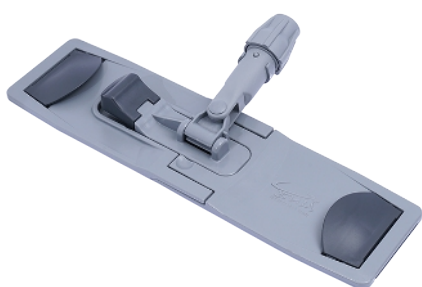

Úklidové pomůcky

držák pro duoCLICK

Držák na mop

Název výrobku

držák pro duoCLICK

Oblast výrobků

Úklidové pomůcky

Popis výrobku

Ergonomický, plně skládací plastový držák mopu na mopy se sponami či výřezy. Vyhovuje HACCP.

Jednotka balení

1 kus

č. výr. 4431204800

Použití | Oblast použití

Lze použít s profiMOP ECO, kombiMOP MICRO, editionMOP PRO, selectionMOP BLUE (jen pro 40 cm), safetyMOP (jen pro 40 cm), safetyMOP POWER (jen pro 40 cm) a safetyMOP na parkety (jen pro 40 cm).