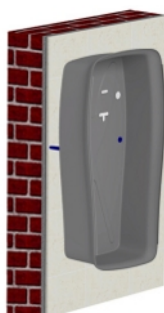

### inox exFRAME towel Puzdro z ušľachtilej ocele

**Názov produktu:** inox exFRAME towel  
**Oblasť produktov:** HYGIENA v oblasti sanity

#### Popis produktu:

Rámy z nehrdzavejúcej ušľachtilej ocele na montáž dávkovača XIBU inoxTOWEL na stenu. Dávkovač XIBU inoxTOWEL (Art.-č. 4131100566) sa priamo vmontuje do týchto rámov.

#### Použitie | Oblasť použitia:

Rámy na upevnenie dávkovača XIBU inoxTOWEL na stenu. Vhodné pre masívne steny, ytong, drevené konštrukcie, suché omietky, WC-predel'ovacie priečky, Resopal, sklo alebo kov.