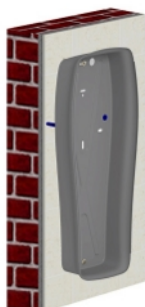

### inox exFRAME foam

Puzdro z ušľachtilej ocele

**Názov produktu:** *inox exFRAME foam*  
**Oblasť produktov:** *HYGIENA v oblasti sanity*

#### Popis produktu:

Rámy na vkladanie dávkovačov z nehrdzavejúcej ušľachtilej ocele na montáž dávkovačov XIBU inoxFOAM, XIBU inoxDISINFECT alebo XIBU inoxSEATCLEANER na stenu. Dávkovače XIBU inoxFOAM, XIBU inoxDISINFECT alebo XIBU SEATCLENER sa vkladajú priamo pri montáži do týchto rámov.