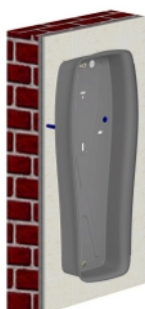

HYGIENA koupelny

inox exFRAME foam

Kryt z nerezové oceli

Název výrobku: inox exFRAME foam

Výrobová řada: HYGIENA koupelny

Popis výrobku:

Nástěnné rámy z nerezové oceli pro montáž dávkovačů XIBU inoxFOAM, XIBU inoxDISINFECT nebo XIBU inoxSEATCLEANER. XIBU inoxFOAM, XIBU inoxDISINFECT nebo XIBU inoxSEATCLEANER jsou montovány do nástěnných ráků.

Jednotka balení:

1 kus

č. výr. 4131200666

Použití | oblast použití:

Nástěnné rámy pro zabudování dávkovačů XIBU inoxFOAM, XIBU inoxDISINFECT nebo XIBU inoxSEATCLEANER. Je vhodný pro pevné stěny, pórobeton, dřevěné konstrukce, sádkartón, WC-příčky, Resopal nebo kov.