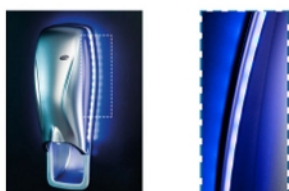

sanitarnaHIGIENA

**inoxAURA foam**  
LED svetlobni trak

**Naziv izdelka:** *inoxAURA foam*  
**Področje uporabe izdelka:** *sanitarnaHIGIENA*

**Opis izdelka:**

*Hrbtna osvetlitev XIBU inoxFOAM, XIBU inoxDISINFECT ali XIBU inoxSEATCLEANER podajalnika.*

**Enota pakiranja:**

1 kos

Št. art. 4131200466

**Uporaba | področja:**

*AURA je hrbtna osvetljava obrisa inox podajalnika. Preko RGB krmilne naprave se lahko barva LED osvetlitve poljubno nastavi.*

**Velikost:**