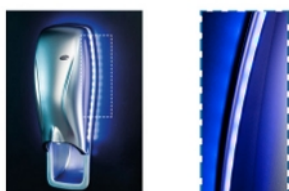

HIGIJENA toaleta

inoxAURA foam LED-svjetleća traka

Naziv proizvoda: *inoxAURA foam*
Područje proizvoda: *HIGIJENA toaleta*

Opis proizvoda:

Osvjetljenje pozadine XIBU inoxFOAM, XIBU inoxDISINFECT ili XIBU inoxSEATCLEANER dozatora.

Jedinica pakiranja:

1 komad

Br. art. 4131200466

Uporaba | područje uporabe:

AURA je osvjetljenje kontura pozadine inox dozatora. Putem RGB uređaja, koji se nalazi u setu, može se po želji podesiti boja LED svjetleće trake.

Veličina:

V x Š x D: 12 x 8 x 8 cm

Montaža:

Montaža slijedi prema uputama.

Preporuka proizvoda:

Proizvod koji se može opskrbiti sa AURA opcijom: XIBU inoxFOAM, XIBU inoxDISINFECT ili XIBU inoxSEATCLEANER

Euro-paleta:

144 komada

Prodajna jedinica:

komad