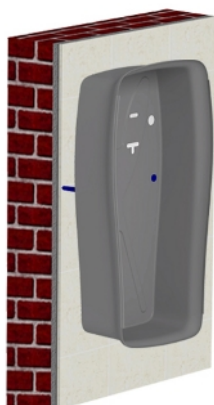

### inox exFRAME paperbox

Puzdro z ušľachtilej ocele

**Názov produktu:** *inox exFRAME paperbox*

**Oblasť produktov:** *HYGIENA v oblasti sanity*

#### Popis produktu:

Rámy z nehrdzavejúcej ušľachtilej ocele na montáž XIBU inoxPAPERBOX na stenu. XIBU inoxPAPERBOX (Art.-č. 4131100166) sa priamo vmontuje do týchto rámov.

#### Použitie | Oblasť použitia:

Rámy na upevnenie XIBU inoxPAPERBOX na stenu. Vhodné pre masívne steny, ytong, drevené konštrukcie, suché omietky, WC-predelovacie priečky, Resopal, sklo alebo kov.