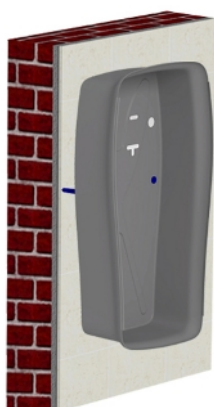

HIGIJENA toaleta

inox exFRAME paperbox Kućište od nehrđajućeg čelika

Naziv proizvoda: *inox exFRAME paperbox*
Područje proizvoda: *HIGIJENA toaleta*

Opis proizvoda:

Okvir za montažu na zid od nehrđajućeg čelika za XIBU inoxPAPERBOX. XIBU inoxPAPERBOX (br. art. 4131100166) montiran je na površinski montiranom okviru.

Jedinica pakiranja:

1 komad

Br. art. 4131200366

Uporaba | područje uporabe:

Okvir za montažu na zid XIBU inoxPAPERBOX. Prikladan za masivne zidove, Ytong, drvene konstrukcije, suha gradnja, pregradni zidovi WC-a, Resopal ili metal.

Montaža:

Preporučena visina ugradnje, donja linija između 15 mm i 85 mm od dna dozatora do poda.

Preporuka proizvoda:

Dodatni proizvodi za savršeno opskrbjenu kupaonicu: XIBU inoxTISSUEPAPER, XIBU inox dozator za toaletni papir i XIBU inoxFOAM senzorski INOX dozator za pjenasti sapun.