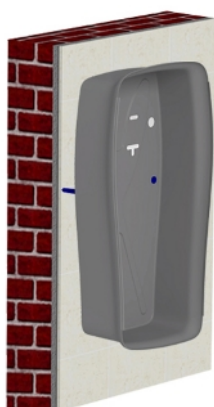

HYGIENA koupelny

inox exFRAME paperbox

Kryt z nerezové oceli

Název výrobku: *inox exFRAME paperbox*

Výrobová řada: *HYGIENA koupelny*

Popis výrobku:

Montážní rám z nerezové oceli pro montáž XIBU inoxPAPERBOX. XIBU inoxPAPERBOX (č.výr. 4131100166) se montuje do montážního rámu.

Jednotka balení:

1 kus

č. výr. 4131200366

Použití | oblast použití:

Montážní rám pro montáž XIBU inoxPAPERBOX. Je vhodný pro pevné stěny, pórobeton, dřevěné konstrukce, sádkarton, WC-příčky, Resopal nebo kov.

Montáž:

Doporučená výška vestavby, dolní hrana mezi 15 a 85 mm od podlahy.

Doporučení výrobku:

Doplňující výrobky pro perfektně vybavenou umývárnu: XIBU inoxTISSUEPAPER, dávkovač XIBU inox toaletního papíru a XIBU inoxFOAM, bezdotykový dávkovač INOX pěnového mýdla.