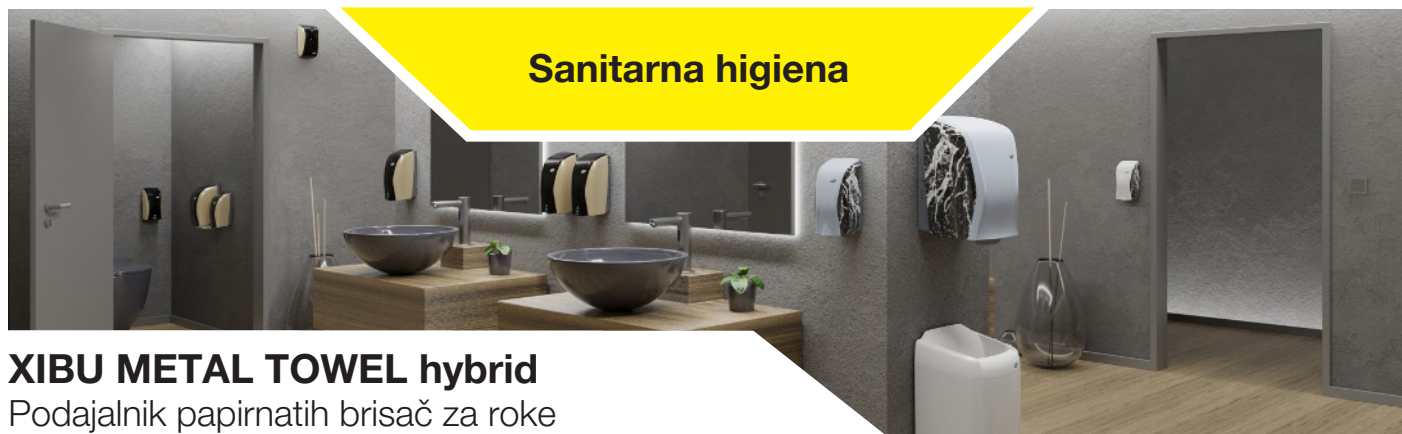

Sanitarna higiena

XIBU METAL TOWEL hybrid

Podajalnik papirnatih brisač za roke

multiROLL brisače XB2
multiROLL brisače X1

št. art. 4110901000
št. art. 4110901100

Dodatki

energyBOX L
rechargePOWER hybrid
powerPACK ADAPTER hybrid
powerPACK ex
powerPACK in

Št. art. 4111208100
Št. art. 4111208700
Št. art. 4111208300
Št. art. 4111202400
Št. art. 4111203100

Prodajna enota

Kos

Evro palete

32 kosov