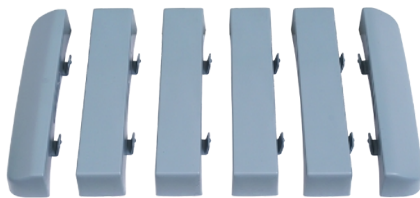

## XIBU XL SPACER KIT

Priključak za rednu montažu

**Naziv proizvoda**

XIBU XL SPACER KIT

**Područje proizvoda**

Higijena toaleta

### Opis proizvoda

XIBU XL SPACER KIT je komplet koji čine četiri spojna i dva završna elementa za rednu montažu do pet XIBU XL FLUID dozatora (hybrid & analog). Uključujući kablovsko okno za eksterno snabdevanje električnom energijom.

### Upotreba | područje upotrebe

Idealno za rednu montažu više dozatora sredstava za zaštitu kože, čišćenje, dezinfekciju i negu.