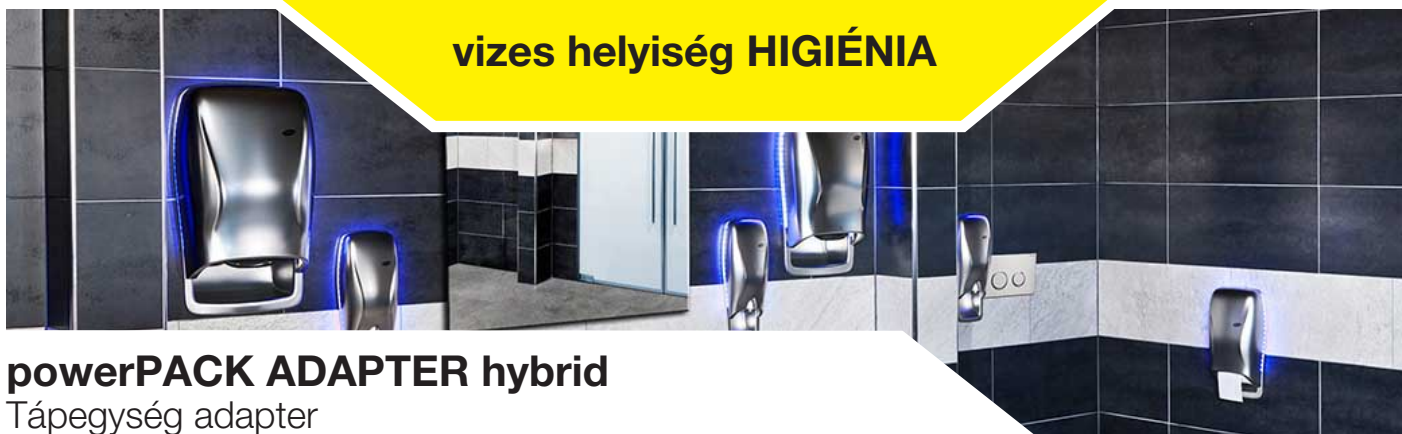

vizes helyiség HIGIÉNYA

powerPACK ADAPTER hybrid

Tápegység adapter