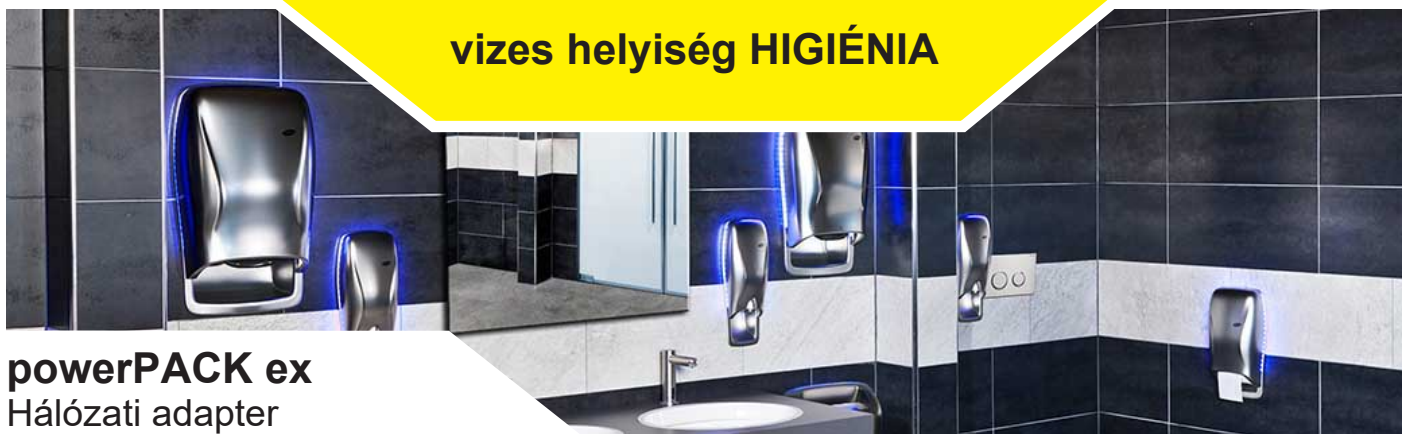

vizes helyiség HIGIÉNYA

powerPACK ex Hálózati adapter

Terméknév: powerPACK ex
Felhasználási területe: vizes helyiség HIGIÉNYA

Termékleírás:

Falra épített tápegység adapterrel az elemmentes működésért a XIBU inoxTIS-SUEPAPER, XIBU inoxPAPERBOX, XIBU TISSUEPAPER, XIBU senseSEAT-CLEANER, XIBU sensePAPERBOX, XIBU XL senseFLUID, XIBU és XIBU senseMOISTCARE adagolókhöz. Kábelhosszúság 150 cm. A szenzorvezérelt adagoló a powerPACK segítségével közvetlenül a hálózatról is elláthatja árammal. Alternatív megoldásként elemmel is működtethetők. Amennyiben az inox adagolóhoz AURA funkciót is szeretne, hálózati működtetés szükséges.

Csomagolási egység:

1 darab

Cikkszám: 4111202400

Felhasználás | Alkalmazási terület:

12 V-os falra épített tápegység a XIBU inoxTISSUEPAPER, XIBU inoxPAPERBOX, XIBU TISSUEPAPER, XIBU senseSEATCLEANER, XIBU sensePAPERBOX, XIBU XL senseFLUID, XIBU és integral 2GO adagolóhoz. 220 V-os hálózati csatlakozóról működtethető.