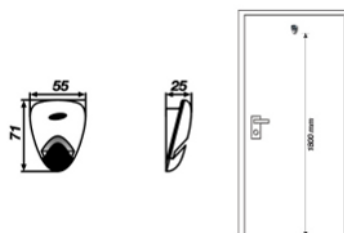

Montaža

Priporočena stenska montažna višina je približno 1800mm od spodnjega roba obešalnika do tal.