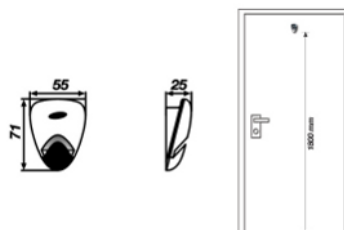

Szerelés

Ajánlott szerelési magasság 1800 mm a padlótól számítva.

Termékajánlás

Kiegészítő termékek a tökéletesen felszerelt mosdóhelyiségért: XIBU DISINFECT hybrid - az érintésmentes fertőtlenítőszer adagoló, XIBU TOWEL hybrid - az érintésmentes papírtörölő adagoló, XIBU TISSUEPAPER hybrid - az intelligens toalettpapír adagoló és XIBU AIRFRESH hybrid - az innovatív illatadagoló.

Értékesítési egység

Darab

EU raklap

500 darab