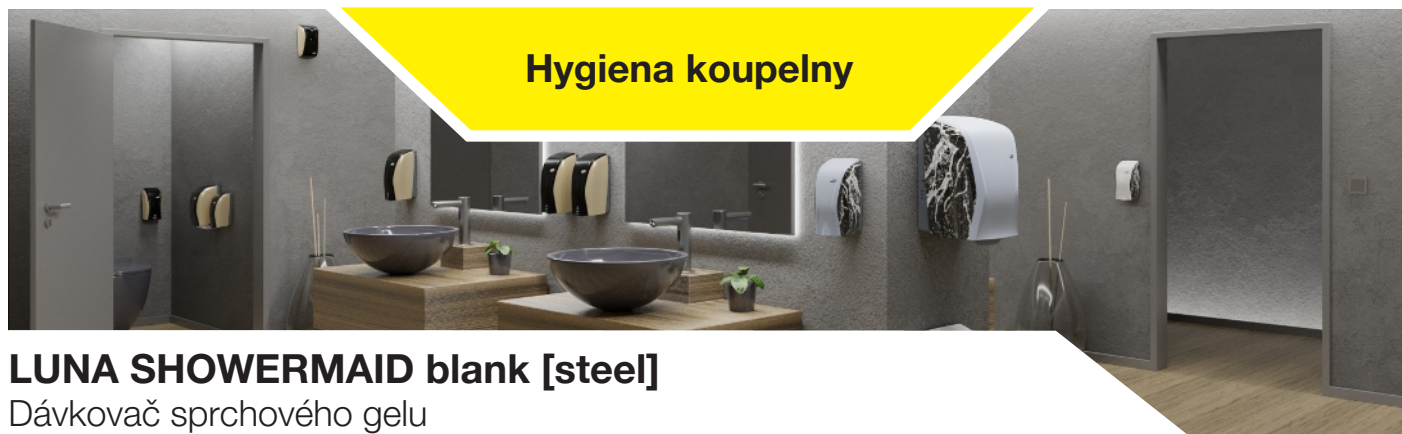

Hygiene koupelny

LUNA SHOWERMAID blank [steel]

Dávkač sprchového gelu

Doporučení výrobku

Doplňující výrobky pro perfektně vybavenou koupelnu v hotelovém pokoji: LUNA PAPERBOY, LUNA SANITARY BAG, LUNA MULTIBOX a LUNA WASTEBOX S.

Prodejní jednotka

Kus

Kartonáž

10 kusů

Europaleta

700 kusů