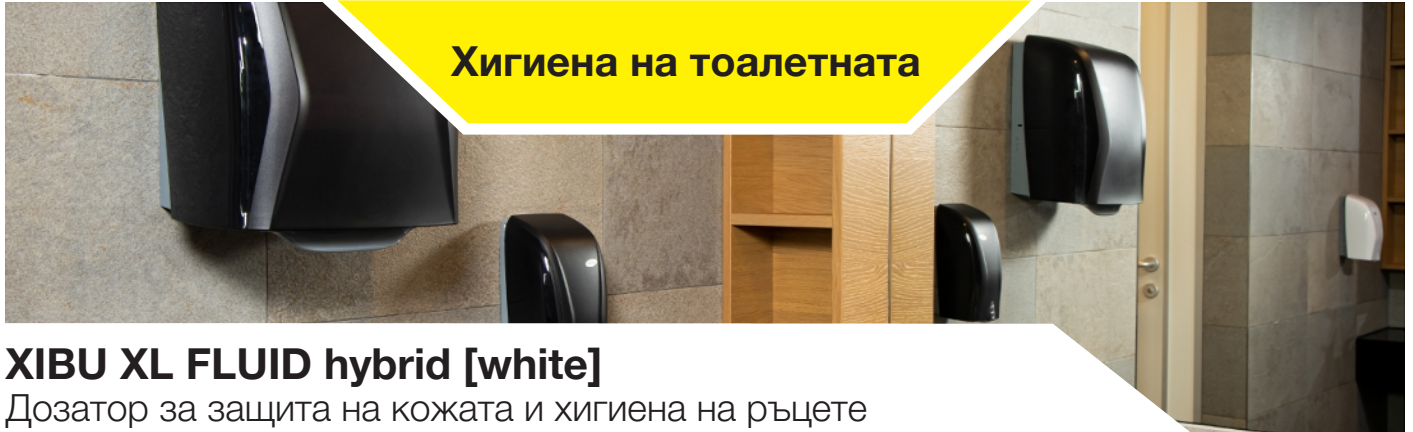

Хигиена на тоалетната

XIBU XL FLUID hybrid [white]

Дозатор за защита на кожата и хигиена на ръцете

Евро пале:
238 Броя

Продажна единица:
Брой