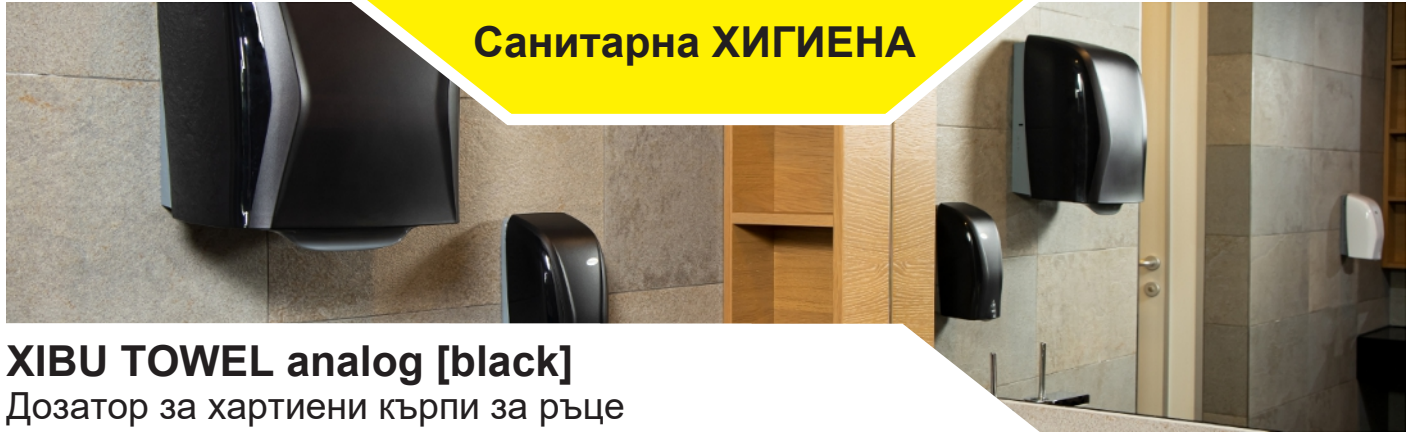

Санитарна ХИГИЕНА

XIBU TOWEL analog [black]
Дозатор за хартиени кърпи за ръце

Евро пале:
32 Броя

Продажна единица:
брой