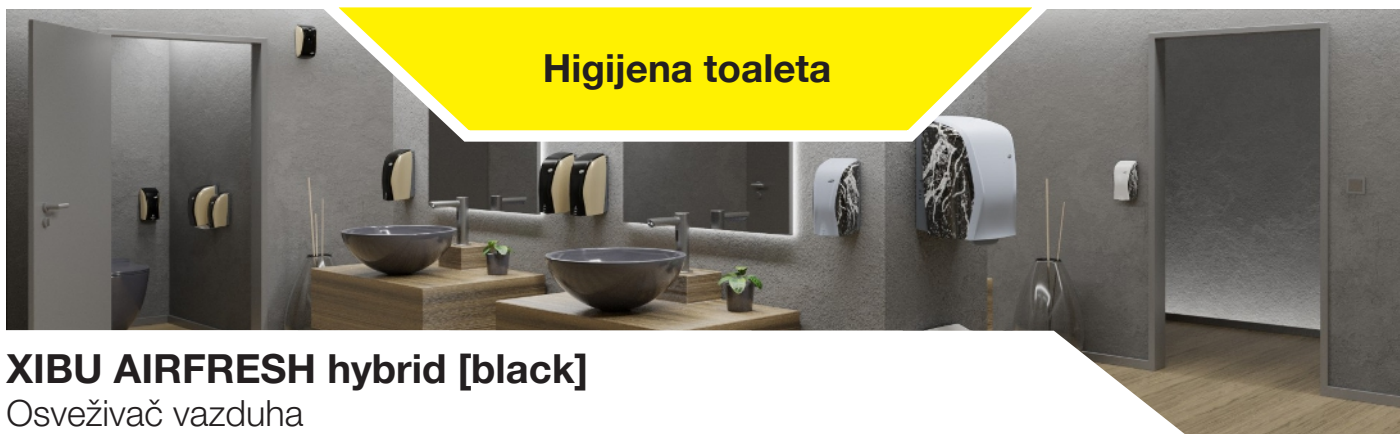

Higijena toaleta

XIBU AIRFRESH hybrid [black]

Osveživač vazduha

airFRESH zenGARDEN, 8 x 290 ml

Br. art. 4110709806

Pribor

energyBOX M

Br. Art. 4111208800

rechargePOWER hybrid

Br. Art. 4111208700

powerPACK ADAPTER hybrid

Br. Art. 4111208300

powerPACK ex

Br. Art. 4111202400

powerPACK in

Br. Art. 4111203100

Preporuka proizvoda

Dopunjavajući proizvodi za savršenu opremljenost sanitarnog čvora: Beskontaktni dozator sredstva i pene za dezinfekciju daski za WC XIBU SEAT DISINFECT hybrid, beskontaktni dozator papirnih ubrusa XIBU TOWEL hybrid, beskontaktni dozator penastog sapuna XIBU FOAM hybrid, inovativni dozator toaletnog papira XIBU TISSUEPAPER hybrid, beskontaktni dozator sredstva za vlaženje toaletnog papira XIBU CARE MOUSSE hybrid, beskontaktni dozator sredstva za dezinfekciju XIBU DISINFECT hybrid i inteligentna kanta za smeće XIBU PAPERBOX vacuum hybrid.

Prodajna jedinica

Komad

Spoljni karton

12 komada

Evro-paleta

192 komada