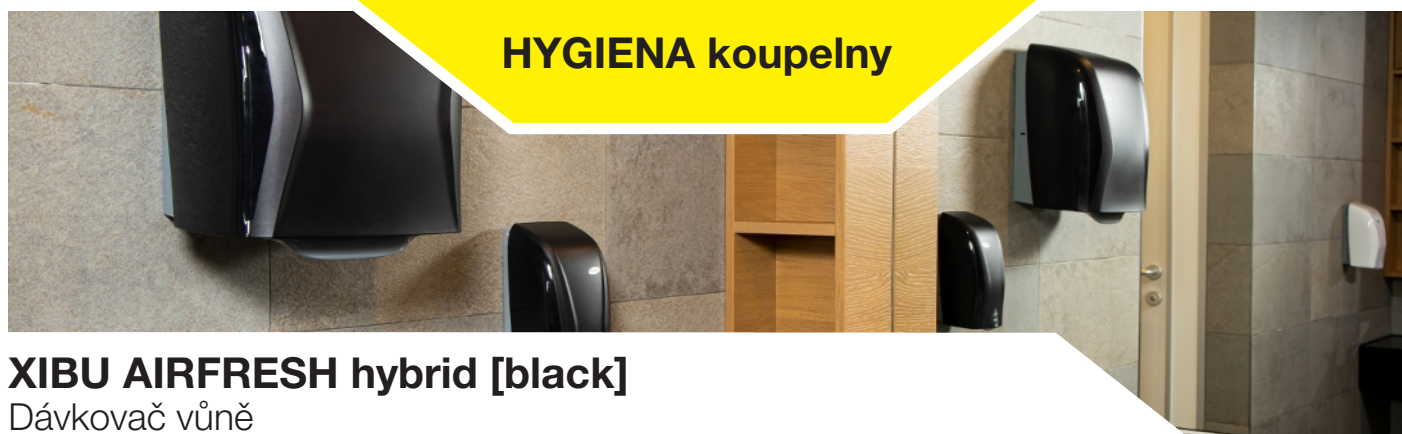

HYGIENA koupelny

XIBU AIRFRESH hybrid [black]

Dávkač vůně

airFRESH whiteMUSK, 8 x 290 ml
airFRESH zenGARDEN, 8 x 290 ml

č. výr. 4110708206
č. výr. 4110709806

Příslušenství:

energyBOX M
rechargePOWER hybrid
powerPACK ADAPTER hybrid

č. výr. 4111208800
č. výr. 4111208700
č. výr. 4111208300

Doporučení výrobku:

Doplňující výrobky pro perfektně vybavenou umývárnu: XIBU FOAM hybrid – bezdotykový dávkovač mýdla, XIBU DISINFECT hybrid – bezdotykový dávkovač dezinfekce, XIBU TOWEL hybrid – bezdotykový dávkovač papírových ručníků a XIBU TISSUEPAPER hybrid – inteligentní dávkovač toaletního papíru.

Kartonáž:
12 kusů

Europaleta:
192 kusů

Prodejní jednotka:
kus