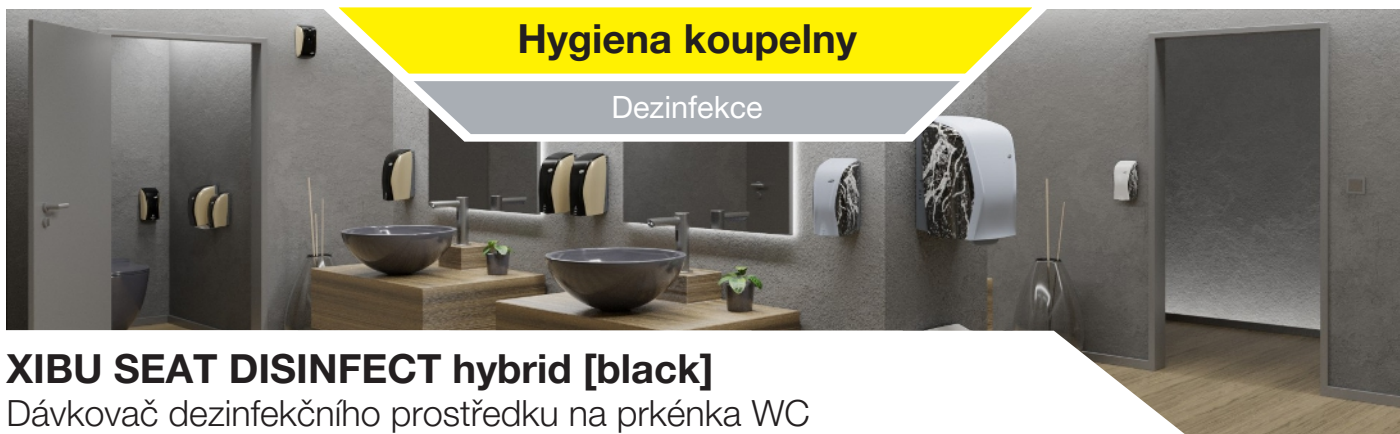

XIBU SEAT DISINFECT hybrid [black]

Dávkač dezinfekčního prostředku na prkénka WC

XIBU CAP black
CAP LABEL wcDISINFECT

č. výr. 4111209167
č. výr. 4111209500

Doporučení výrobku

Plnění dávkače lze označit pomocí držáku na štítek XIBU CAP a příslušného štítku CAP LABEL přímo na dávkači.

Doplňující výrobky pro perfektně vybavenou umývárnu: XIBU TOWEL hybrid – bezdotykový dávkač papírových ručníků, XIBU FOAM hybrid – bezdotykový dávkač pěnového mýdla, XIBU TISSUEPAPER hybrid – inovativní dávkač toaletního papíru, XIBU CARE MOUSSE hybrid – bezdotykový dávkač pro zvlhčení toaletního papíru, XIBU AIRFRESH hybrid – inteligentní dávkač vůně do místnosti, XIBU DISINFECT hybrid – bezdotykový dávkač dezinfekčního prostředku a XIBU PAPERBOX vacuum hybrid – inteligentní odpadkový koš.

Prodejní jednotka

Kus

Kartonáž

15 kusů

Europaleta

240 kusů