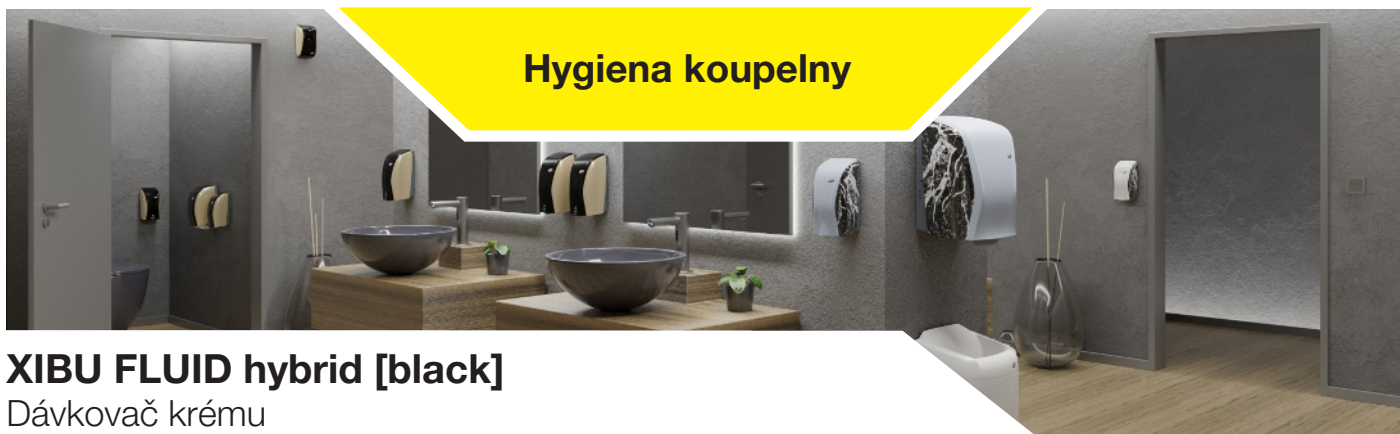

XIBU FLUID hybrid [black]

Dávkač krému

powerPACK ADAPTER hybrid	č. výr. 4111208300
powerPACK ex	č. výr. 4111202400
powerPACK in	č. výr. 4111203100
XIBU CAP black	č. výr. 4111209167
CAP LABEL creamSOAP PREMIUM	č. výr. 4111209800
CAP LABEL handPROTECT PURE	č. výr. 4111210100
CAP LABEL handCREAM PURE	č. výr. 4111209700

Doporučení výrobku

Plnění dávkače lze označit pomocí držáku na štítek XIBU CAP a příslušného štítku CAP LABEL přímo na dávkači.

Doplňující výrobky pro perfektně vybavenou umývárnu: XIBU SEAT DISINFECT hybrid – bezdotykový dávkač pro dezinfekci a pěnové čištění prkének WC, XIBU TOWEL hybrid – bezdotykový dávkač papírových ručníků, XIBU FOAM hybrid – bezdotykový dávkač pěnového mýdla, XIBU TISSUEPAPER hybrid – inovativní dávkač toaletního papíru, XIBU AIRFRESH hybrid – inteligentní dávkač vůně do místnosti, XIBU DISINFECT hybrid – bezdotykový dávkač dezinfekčního prostředku a XIBU PAPERBOX vacuum hybrid – inteligentní odpadkový koš.

Prodejní jednotka	Kartonáž	Europaleta
Kus	15 kusů	240 kusů