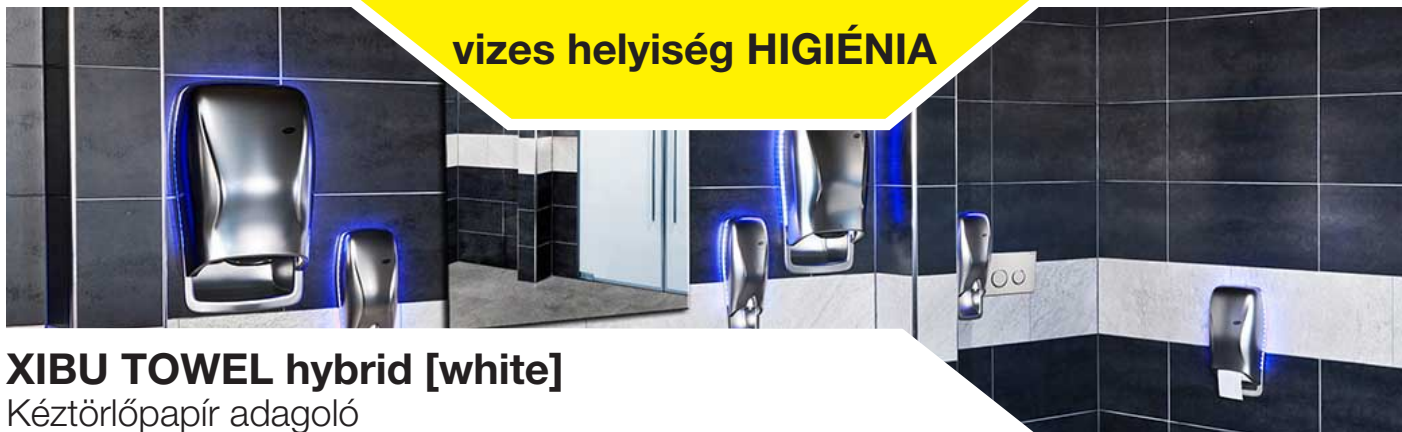

vizes helyiség HIGIÉNYA

XIBU TOWEL hybrid [white]

Kéztörölőpapír adagoló

Tartozék:

energyBOX L

Cikkszám 4111208100

Termékajánlás:

Kiegészítő termék a tökéletes vizes helyiségért: XIBU TISSUEPAPER analog toalettpapír adagoló, XIBU senseFOAM az érintésmentes habszappanadagoló és XIBU senseFRESHAIR, az intelligens helyiségillatosító kiegészítője.

EU raklap:

32 darab

Értékesítési egység:

darab