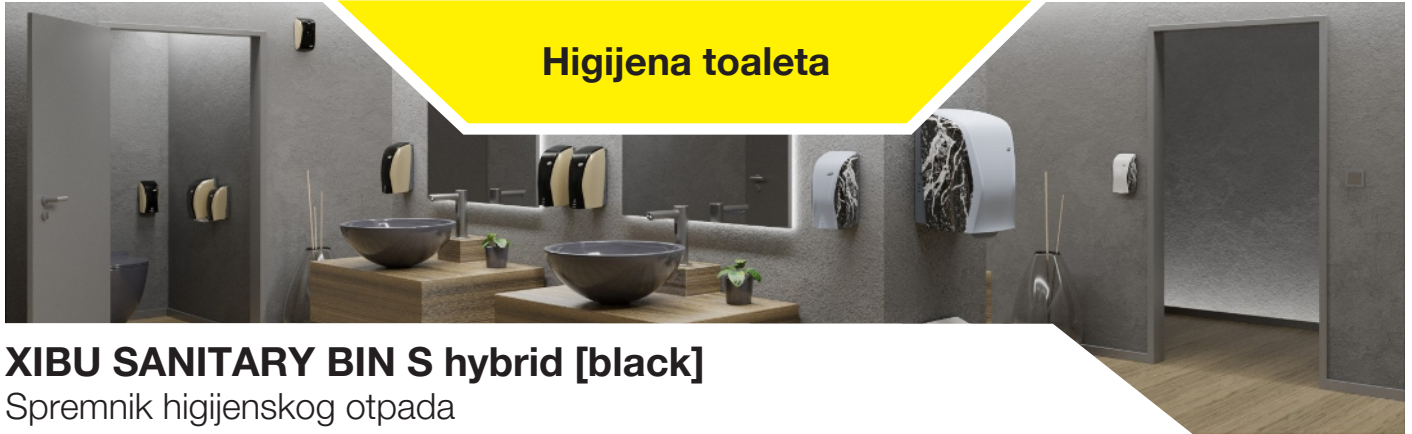

Higijena toaleta

XIBU SANITARY BIN S hybrid [black]

Spremnik higijenskog otpada

Prodajna jedinica

Set