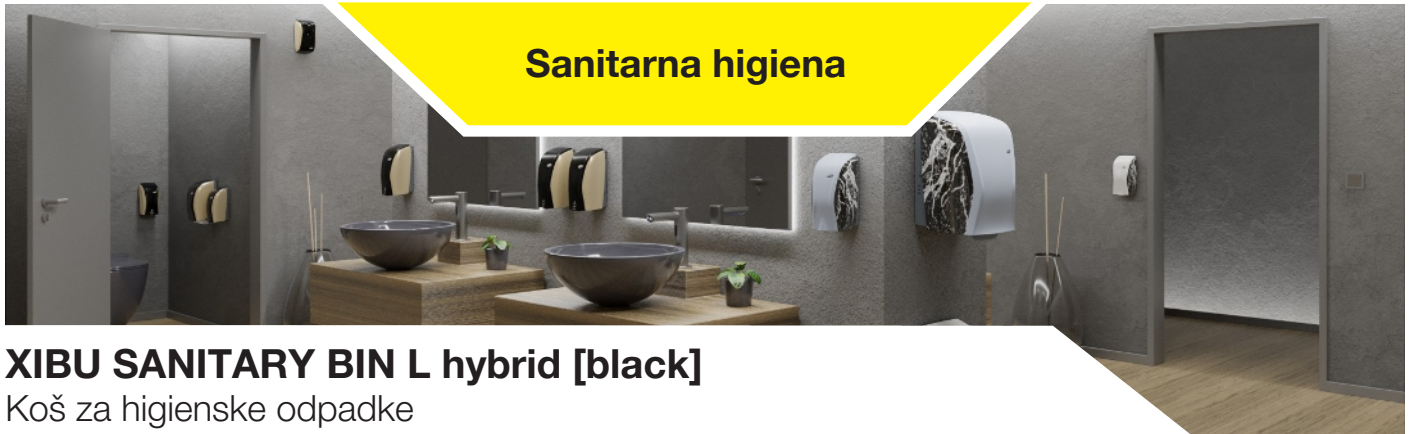

Sanitarna higiena

XIBU SANITARY BIN L hybrid [black]

Koš za higienske odpadke

Prodajna enota

Set