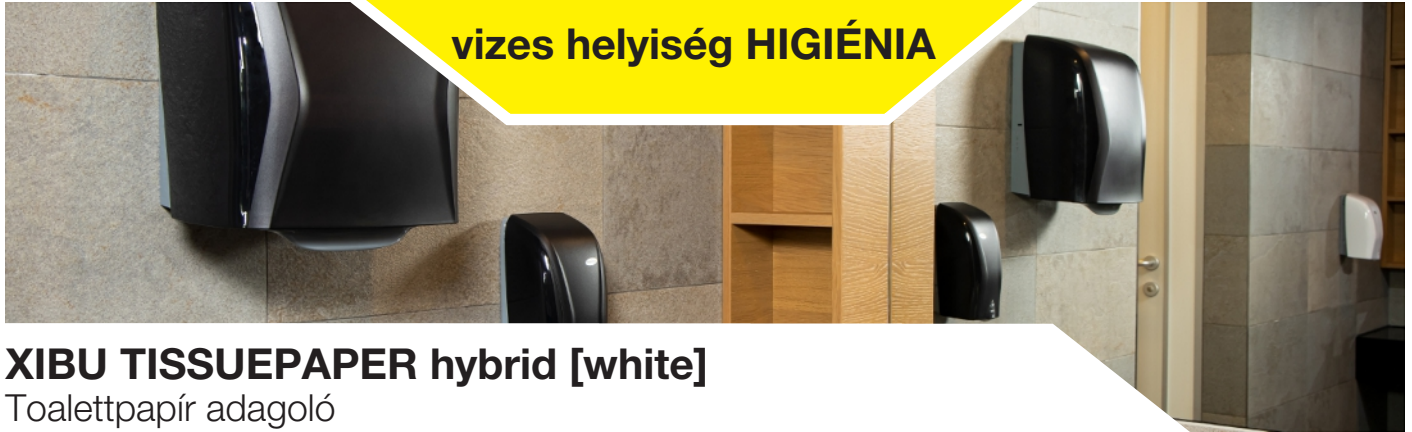

vizes helyiség HIGIÉNYA

XIBU TISSUEPAPER hybrid [white]

Toalettpapír adagoló

Terméknév: XIBU TISSUEPAPER hybrid [white]
Felhasználási területe: vizes helyiség HIGIÉNYA

Termékleírás:

WC-papír adagoló automatikus tekerescserével, amikor az első tekerecs kifogy, lefutásfék, zárható, magfogó mechanizmus, átlátszó középső rész a töltési szint kézi ellenőrzéséhez, valamint digitális töltési szint ellenőrzés okostelefonon az XIBU alkalmazás segítségével. Egy utántöltés nyolc hagyományos WC-papír tekerestet helyettesít. Az adagoló antisztatikus, ütészálló ABS műanyagból készült.

Méret:

M x Sz x M: 32,6 x 16,3 x 17,5 cm

Szerelés:

Ajánlott az adagolót az alsó szélénél kb. 800 mm-re a padozatig csavarral vagy ragasztással arra alkalmas felületre rögzíteni.

Újratöltés:

multiROLL toalettpapír Z4
 multiROLL toalettpapír V3
 multiROLL toalettpapír B2
 multiROLL toalettpapír W2

XIBU TISSUEPAPER hybrid [white]

Toalettpapír adagoló

Termékajánlás:

A toalett tökéletes felszerelése: XIBU FOAM hybrid, az érintésmentes habszappan adagoló, XIBU DISINFECT hybrid, az érintésmentes kéztörölő-adagoló, XIBU TOWEL hybrid, az innovatív törölközőadagoló és XIBU FRESHAIR hybrid, az intelligens helyiségillatosító.