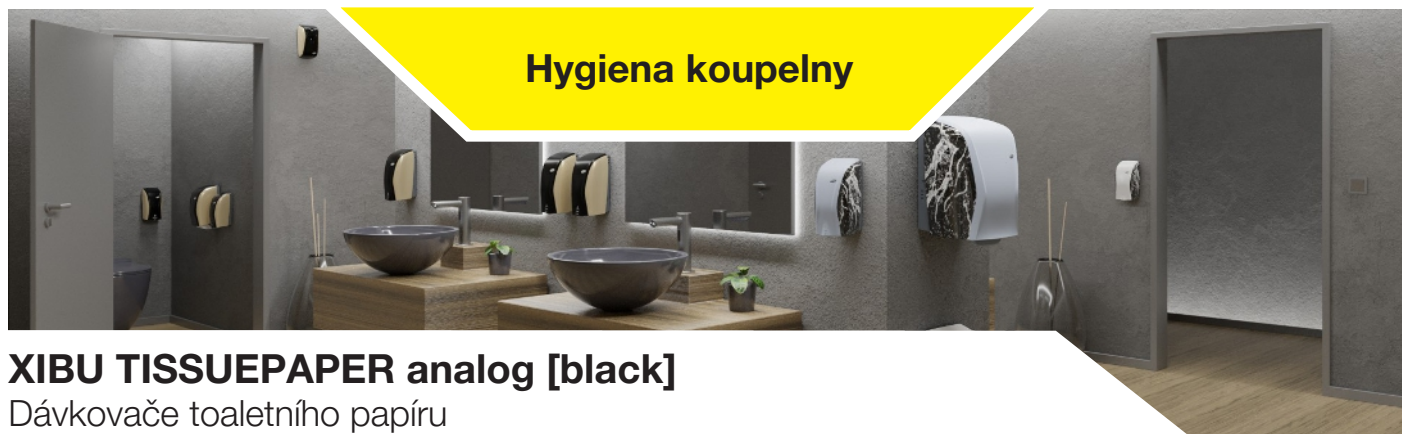

Hygiena koupelny

XIBU TISSUEPAPER analog [black]

Dávkače toaletního papíru

Název výrobku

XIBU TISSUEPAPER analog [black]

Oblast výrobků

Hygiena koupelny

Popis výrobku

Dávkač toaletního papíru s automatickým podáním další role při první prázdné roli, brzdička odrolování, zamykatelný, mechanismus odchyty osičky, průhledný prostřední díl k ruční kontrole stavu náplně. Jedna náplň nahradí až 8 běžných rolí toaletního papíru. Kryt je z antistatického, nárazuvzdorného ABS plastu.

multiROLL toaletní papír V3

č. výr. 4110801300

multiROLL toaletní papír B2

č. výr. 4110801500

multiROLL toaletní papír W2

č. výr. 4110800900

Doporučení výrobku

Doplňující produkty pro dokonalé vybavení toalet: XIBU SEAT DISINFECT hybrid – bezdotykový dávkač pro dezinfekci a pěnové čištění prkének WC, XIBU CARE MOUSSE hybrid – bezdotykový dávkač pro zvlhčení toaletního papíru, XIBU FOAM hybrid – bezdotykový dávkač pěnového mýdla, XIBU TOWEL hybrid – inovativní dávkač papírových ručníků, XIBU AIRFRESH hybrid – inteligentní dávkač vůně do místnosti, XIBU DISINFECT hybrid – bezdotykový dávkač dezinfekčního prostředku a XIBU PAPERBOX vacuum hybrid – inteligentní odpadkový koš.