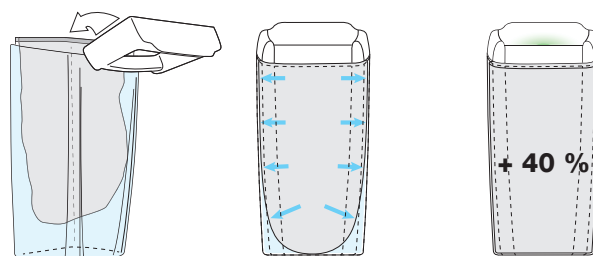

Funkce vakuová technologie

Vakuová technologie přisaje pytel na odpadky k vnitřní stěně, čímž optimalizuje objem odpadu a vytvoří tak o 40 % větší objem.

XIBU Dávkovač dezinfekce na ruce

XIBU DISINFECT hybrid