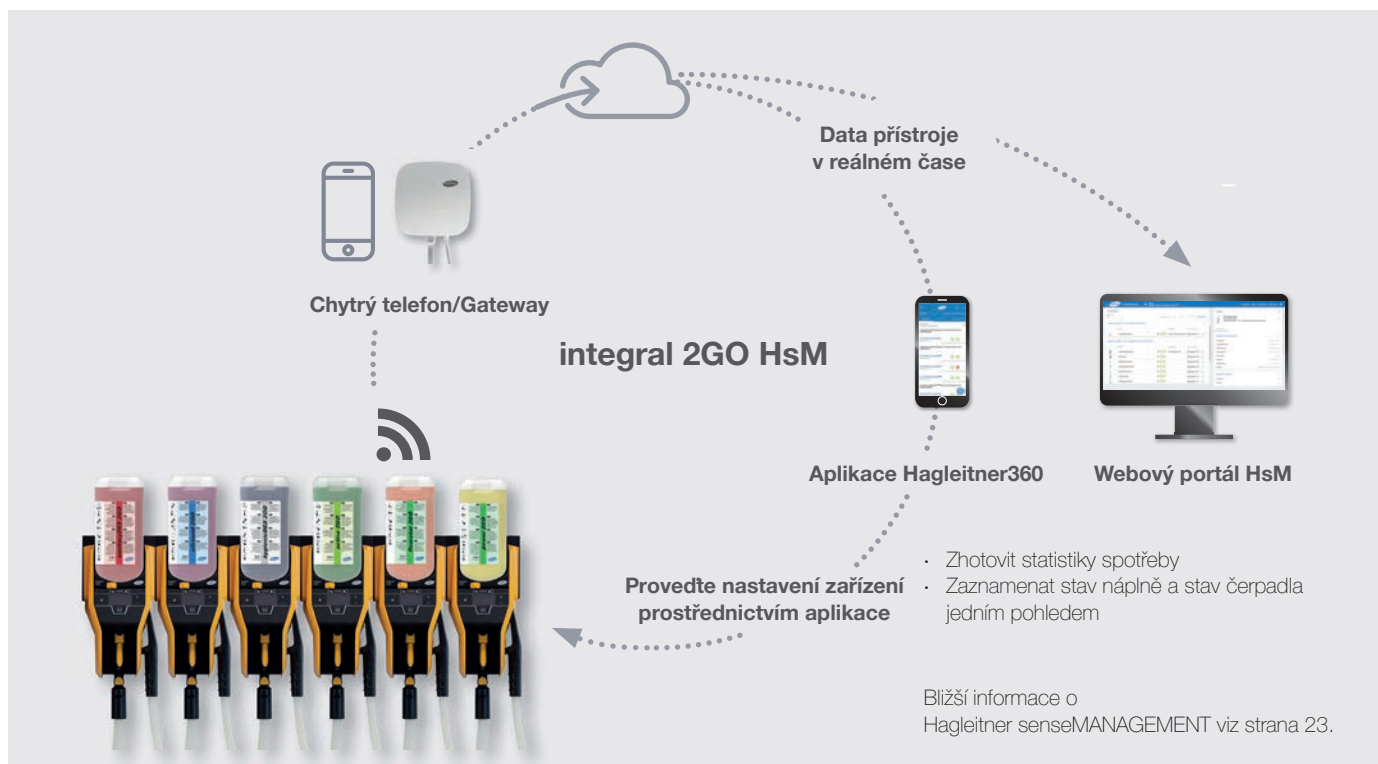

Objektová hygiena

Čištění budov je především o dokonalé souhrně: vody, čisticího prostředku a náčiní. Čištění podlah a povrchů by pro Vás mělo být snadné, efektivní a udržitelné. Hagleitner Vám poskytuje ty správné nástroje pro každou

oblast správy budov.

Digitální čištění budov

Seďm vysoce koncentrovaných čističů pokrývá všechny potřeby správy budov. Nejpresnější dávkovací přístroj své třídy jej automaticky míchá s vodou v dokonalém poměru – díky patentované přesné pumpě.