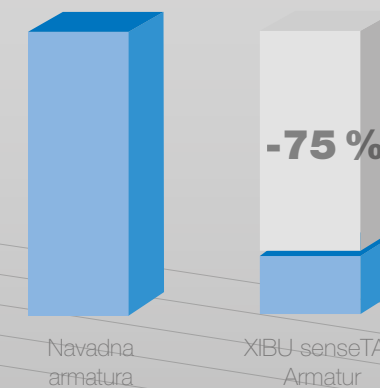

Prihranek vode