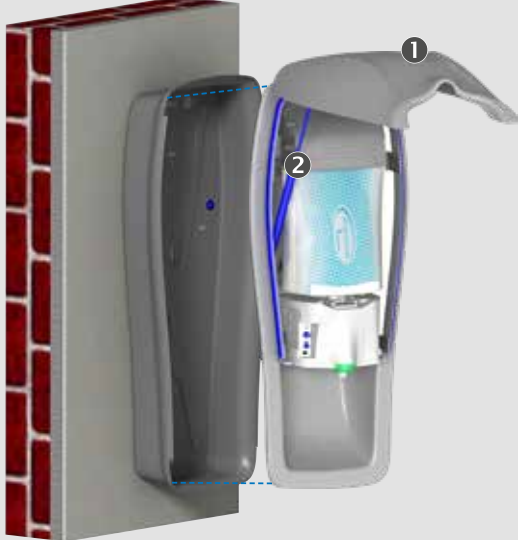

## + Volba inFRAME

1 Nerozbitný plášť z nerezové oceli

Zabudování inteligentních dávkovačů z ušlechtilé oceli do stěny poskytuje jedinečný prostorový obraz. Zda se jedná o masivní zdi, Ytong, dřevěné konstrukce, sádrokartóny, sklo nebo metal – se zabudovanými rámy se ele-

gantní dávkovače přizpůsobí každé stěně.

Zabudování inox inFRAME rámu profesionálním řemeslníkem zaručuje hladké dokončení pozdější montáže dávkovače.

## + Volba exFRAME

2 Plynové vzpěry pro snadné otevření pláště

Montážní rám nabízí ideální příležitost vybavit každou koupelnu robustními dávkovači z nerezové oceli. Jednoduchá montáž na zeď je vhodný na všechny druhy stěn.