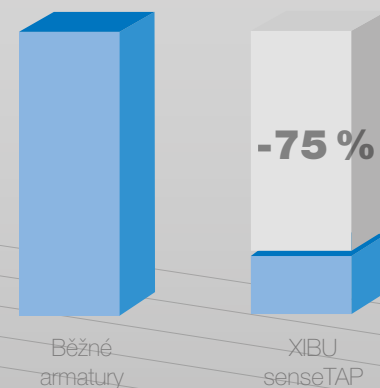

Úspora vody

HAGLEITNER HYGIENE ČESKO s.r.o.
Nupaky 465, 251 01 Říčany, Česká republika
Tel: +420 272 680614, Fax +420 272 680617
praha@hagleitner.cz

www.hagleitner.com