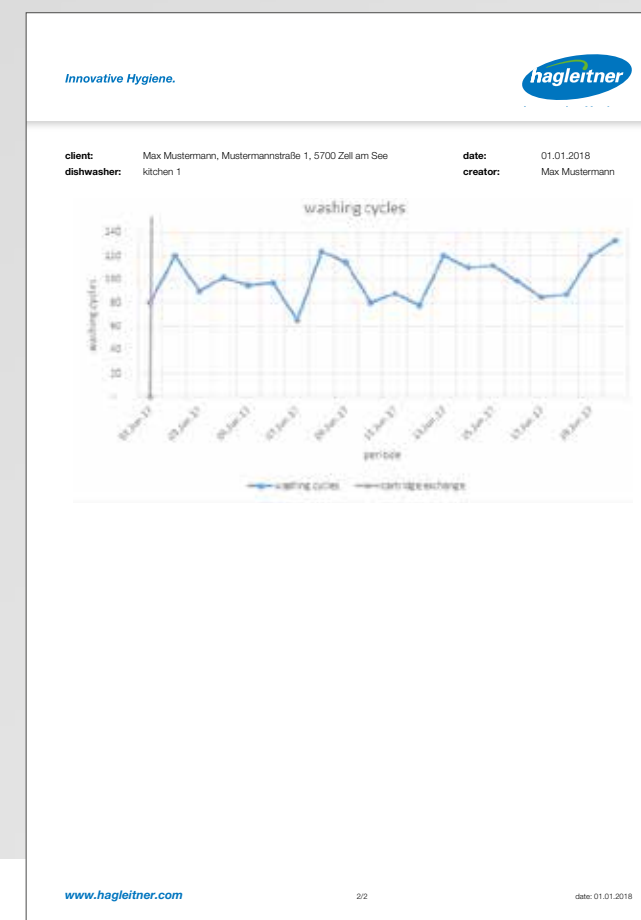

Transparentní

**Kdy běží jedna myčka? Kdy ta druhá?
Aplikace HAGLEITNER porovnává a vytváří přehled.
Takže výdaje lze naplánovat.**

- +** **Zcela jasná fakta**
Kolik nádobí se umyje? Kolik chemie se spotřebuje?
Kolik vody proteče? Kolik proudu se spotřebuje?
- +** **Správný tip**
Na smartphonu jsou všechny informace po ruce.
- +** **Stažení bilance**
PDF k dispozici ve schránce? S aktuálními daty?
- +** **Výhled**
Zde toto časové období, tam jiné. Srovnání se vyplátí -
a pomůže efektivně předvídat budoucnost.