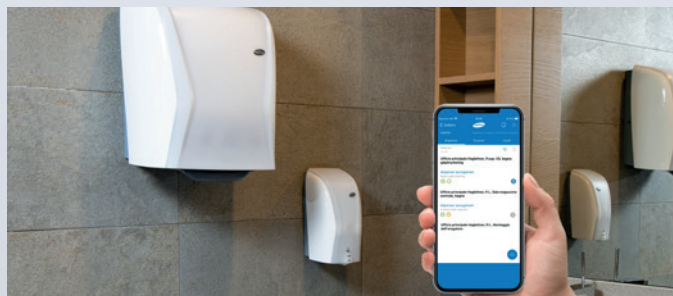

Vaše údaje - Vaše informácie

XIBU App