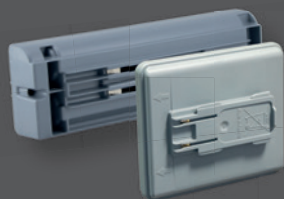

energyBOX S/M/L

Vďaka energyBOX sa rozhodujete pre udržateľné a inovatívne energetické riešenie. Spoločnosť Hagleitner odoberie Váš energyBOX a ekologickým spôsobom ho pripraví na opätovné použitie.