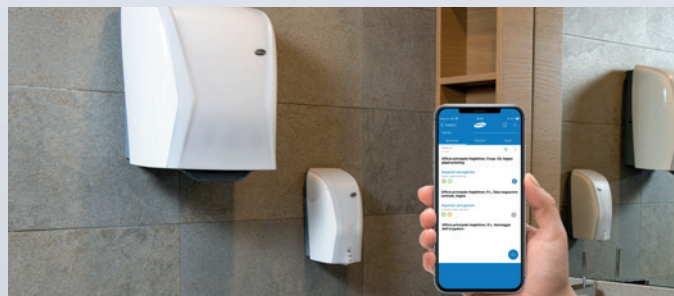

Změňte svůj design XIBU, kdykoli budete chtít.

Nezáleží na tom, kam se vaše umývárna vyvíjí, váš design se jí přizpůsobí a další tvůrčí krok učiní spolu s vámi. V online konfigurátoru si můžete vybrat z více než 800 designů a 200 barev RAL:

www.xibudesigner.com

Vaše data – vaše informace

Aplikace XIBU

Kontrola nad umývárnami

Stačí jeden pohled na chytrý telefon – a potřebná data dávkovače máte po ruce: Informace o úrovni naplnění, napájení a potřebě servisu.