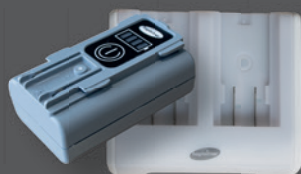

rechargePOWER

rechargePOWER vám poskytuje nezávislost při doplňování vašich hybridních dávkovačů XIBU hybrid. Jakmile je dávkovač prázdný, lze v powerSTATION snadno dobít až dva produkty rechargePOWER. Rozšíření powerSTATION extension umožňuje rozšířit tuto kapacitu až na osm.