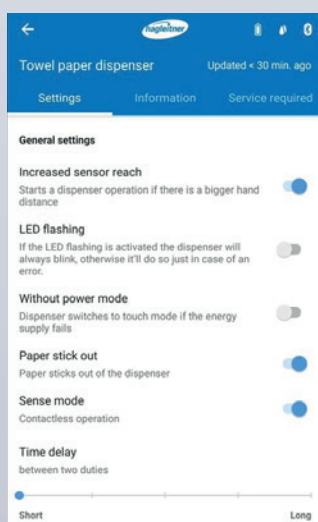

Kontrola nad umývárnami

Stačí jeden pohled na chytrý telefon – a potřebná data dávkovače máte po ruce: Informace o úrovni naplnění, napájení a potřebě servisu.

- O 25 % nižší náklady na servis
- O 30 % vyšší spokojenost uživatelů