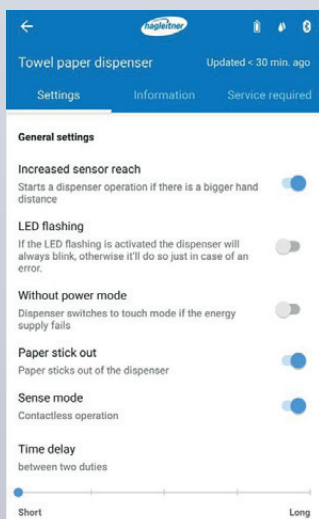

Контрол над санитарните помещения

Един поглед към смартфона е достатъчен – и ценните данни от дозатора са налице: Данни за нивото на консумативите, снабдяването с електрическа енергия и необходимостта от обслужване.

- 25% по-малко разходи за обслужване
- 30% повече удовлетвореност на потребителите