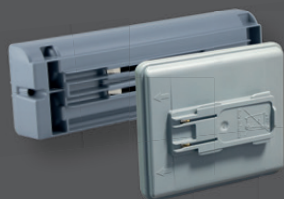

### powerPACK ADAPTER hybrid

При наличие на захранване powerPACK ADAPTER hybrid постоянно доставя енергия на Вашите дозатори XIBU hybrid. Независимо дали е монтирано в стената или е свързано към електрическата мрежа, това енергийно решение Ви предлага дългосрочна сигурност.