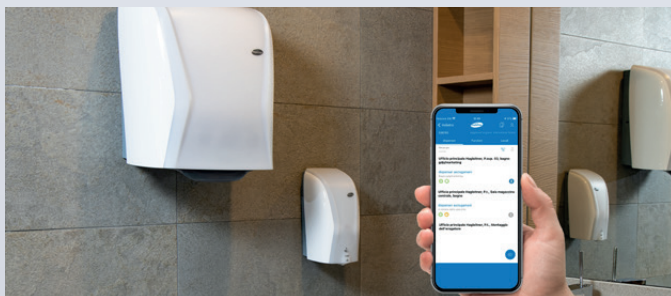

# Вашето санитарно помещение - с Ваш дизайн

Вашето индивидуално санитарно помещение в до 1000 оформления

Сменете Вашия XIBU дизайн - винаги, когато поискате. Независимо в каква посока се развива санитарното Ви помещение, Вашият дизайн ще следва творческите Ви стъпки. В онлайн конфигуратора можете да избирате от над 800 дизайна и от 200 RAL цветове. [www.xibudesigner.com](http://www.xibudesigner.com)

### Контрол над санитарните помещения

Един поглед към смартфона е достатъчен – и ценните данни от дозатора са налице: Данни за нивото на консумативите, снабдяването с електрическа енергия и необходимостта от обслужване.