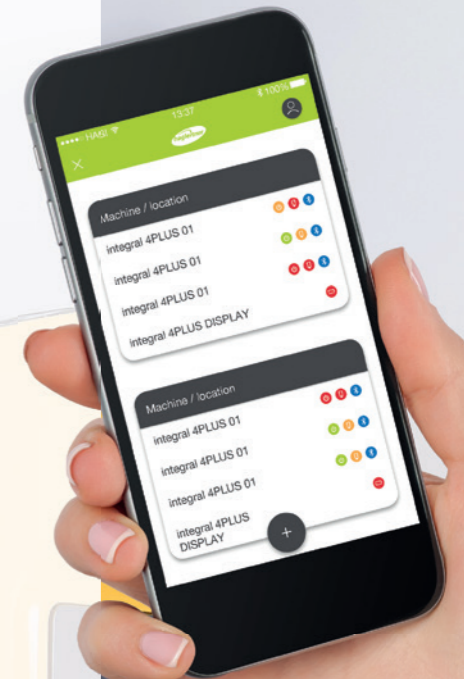

Kolik chemie je nutné pro získání 1 500 čistých košů plných hrnců, talířů, příborů a skla?
4 kg.

- +** **Flexibilní**
Montáž na stěnu nebo montáž pod stůl.
- +** **Jednoduchý**
Jen jeden mycí prostředek: pro nádobí i sklo.
- +** **Proaktivní**
Aplikace Hagleitner dodá jistotu.
Pro čisté nádobí bez starostí - bez poruch.
- +** **Efektivní**
4 kg mycího prostředku zajistí až 1.500 košů čistého nádobí – díky patentovanému složení.
- +** **Vysoce koncentrovaný**
Menší hmotnost, menší úsilí - více prostoru, více volnosti.
- +** **Přesné naměření**
Mycí prostředek a voda jsou vzájemně inovativně sladěny ve vhodné míře.
- +** **Nikdy prázdný**
Rezervní zásobník propůjčí samostatnost.
- +** **Bezpečný**
integral 4PLUS znemožňuje záměnu produktu - používá technologii RFID.

Bez starostí - čisté

Aplikace reaguje dříve, než se něco stane.

- + **Vždy připraven**
Je potřeba nějaká údržba? Aplikace to nahlásí.
- + **Plná kontrola**
Kolik se zde umyje? Kolik tam?
- + **Včas informováni**
Dochází mycí prostředek? Nebo změkčovač?
- + **Otázky k mytí?**
Mycí manuál nabídne tipy.
- + **Malé problémy jednoduše odstranit**
Nespokojeni s výsledkem? Aplikace si ví rady.
- + **Využijte služby Hagleitner VIP**
Tři až sedm minut – a pomoc je po ruce.

PROHLÉDNĚTE
SI, JAK TO
FUNGUJE.

Bez jazykových bariér

Namísto textu se rozsvítí piktogramy - samo vysvětlující.

- Stav plnosti multi FILL patrony
- Připraven k provozu
- Bluetooth

integral 4PLUS displej

Podstatné zjistit ihned - také u montáže pod stůl.

Správný tip

Na smartphonu jsou všechny informace po ruce.

Stažení bilance

PDF k dispozici ve schránce? S aktuálními daty?

Výhled

Zde toto časové období, tam jiné. Srovnání se vyplatí -
a pomůže efektivně předvídat budoucnost.