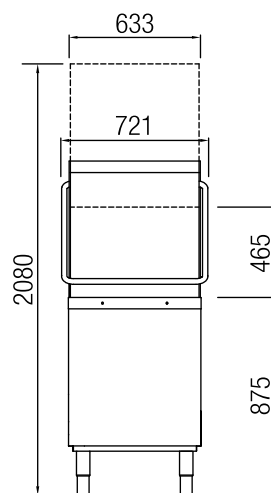

hagomat HB

Zvihová umývačka riadu

Technické údaje

Označenie	hagomat HB
obj. č.	4700501200
Konštrukcia	Dvojitá stena
Ovládanie	Elektronický LCD
Užitočná výška (mm)	465
Kôš (mm)	500 x 500
Objem nádrže (liter)n	22
Ohrievanie nádrže / kW	2,5
Teplota nádrže (°C)	Individuálne (60°)
Objem ohrievača (liter)	12
Ohrievanie ohrievača / kW	7
Teplota ohrievača (°C)	Individuálne (80°)
Výkon umývacieho čerpadla / kW	0,7
Napájacie napätie (V)	400 V
Celkový príkon / kW	10,2
Istenie	16 A 2,5 mm ² 3 + N
Umývacie ramená	Nerez
Oplachovacie ramená	Nerez s nerezovými tryskami
Filter nádrže	Nerez
Umývacie cykly	Individuálne + zvláštne programy
Umývacie cykly	1,8
Odtokové čerpadlo	áno
Oplachovacie čerpadlo	áno
Teplota privádzanej vody (°C)	10° – 50°
Tlak tečúcej vody (bar)	1,5 – 6