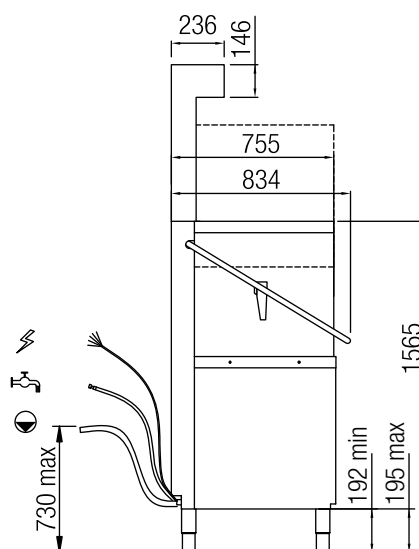

hagomat HB-NRG

Zdvihová umývačka riadu s rekuperáciou tepla

Technické údaje

Označenie	hagomat HB-NRG
obj. č.	4700501300
Konštrukcia	Dvojité stena
Ovládanie	Elektronický LCD
Užitočná výška (mm)	465
Kôš (mm)	500 x 500
Objem nádrže (liter)	22
Ohrevanie nádrže / kW	2,5
Teplota nádrže (°C)	Individuálne (60°)
Objem ohrievača (liter)	12
Ohrevanie ohrievača / kW	7
Teplota ohrievača (°C)	Individuálne (80°)
Výkon umývacieho čerpadla / kW	0,7
Rekuperácia tepla	0,1
Úspora energie / Kôš (Watt)	66
Napájacie napätie (V)	400 V
Celkový príkon / kW	10,2
Istenie	16 A 2,5 mm ² 3 + N
Umývacie ramená	Nerez
Oplachovacie ramená	Nerez s nerezovými tryskami
Filter nádrže	Nerez
Umývacie cykly	Individuálne + zvláštne programy
Umývacie cykly	2,3
Odtokové čerpadlo	áno
Oplachovacie čerpadlo	áno
Teplota privádzanej vody (°C)	10° - 50°
Tlak tečúcej vody (bar)	1,5 - 6