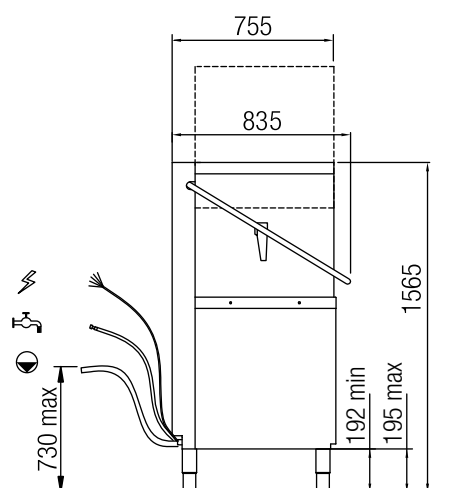

hagomat HB XL

Zdvihová umývačka riadu XL

Technické údaje

Označenie	hagomat HB XL
obj. č.	4700501400
Konštrukcia	Dvojitá stena
Ovládanie	Elektronický LCD
Užitočná výška (mm)	465
Kôš (mm)	500 x 600
Objem nádrže (liter)	30
Ohrievanie nádrže / kW	2,5
Teplota nádrže (°C)	Individuálne (60°)
Objem ohrievača (liter)	12
Ohrievanie ohrievača / kW	9,5
Teplota ohrievača (°C)	Individuálne (80°)
Výkon umývacieho čerpadla / kW	1,5
Napájacie napätie (V)	400 V
Celkový príkon / kW	11
Istenie	20 A 4 mm ² 3 + N
Umývacie ramená	Nerez
Oplachovacie ramená	Nerez s nerezovými tryskami
Filter nádrže	Nerez
Umývacie cykly	Individuálne + zvláštne programy
Umývacie cykly	2,3
Odtokové čerpadlo	áno
Oplachovacie čerpadlo	áno
Teplota privádzanej vody (°C)	10° - 50°
Tlak tečúcej vody (bar)	1,5 - 6