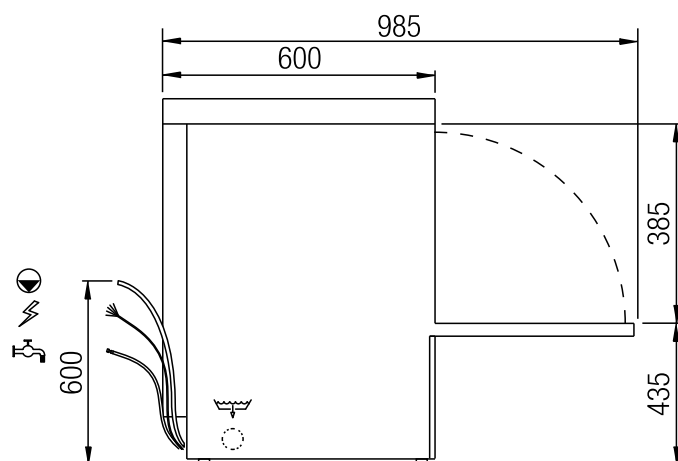

Dodané koše