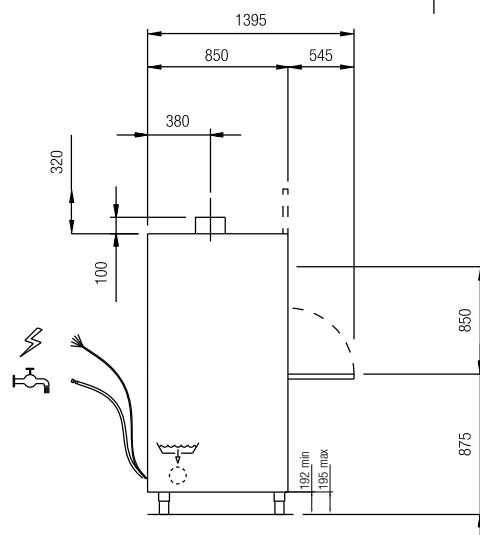

Dodané koše