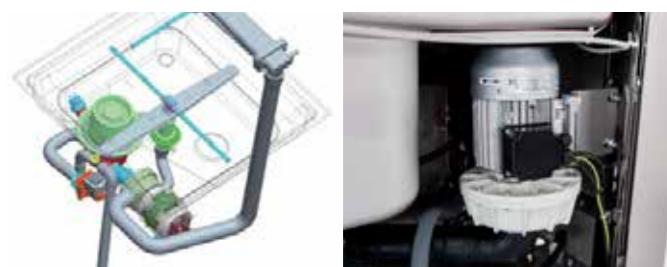

látok prináša nízky obsah vody – tak sa ušetrí niekoľko ton CO2 ročne. Balenia sú optimalizované tak, aby mohli byť prepravované ekologickým a priestorovo úsporným spôsobom.

smartWASH

So systémom **smartWASH** dosiahnete značné zlepšenie výsledku umývania riadu – pri súčasnom znížení spotreby energie. Môže sa to dosiahnuť hlavne s čerpadlom **smartENGINE**, ktoré je vybavené dvomi vývodmi pre umývací roztok. Toto čerpadlo zásobuje obidve umývacie ramená a vytvára tak optimálny umývací tlak. Zlepší sa tak mechanické odstránenie nečistôt a prietok stúpne o 10 %. Vďaka usporiadaniu vodných prúdov na troch úrovniach je ideálne aj nanášanie umývacieho roztoku.

smartRINSE

Technológia pre vysoko účinné oplachovanie pri súčasnom šetrení vodou. Vďaka optimalizácii cirkulácie vody v zariadení sa priestorová účinnosť oplachovacej sústredzuje na umývací kôš a ušetrí až 50 % vody.

smartSHAPE

Prevenia je lepšia, než čistenie. Veľkorysé zaoblenie vnútorných hrán nádrže, dvojitých dverí a vedenia koša zabraňujú nahromadeniu nečistôt vo Vašom zariadení. Prívodné potrubia umývacej a oplachovacej vody sú umiestnené medzi vnútornou a vonkajšou stenou. Väčšie častice sú zachytené zabudovaným filtrom nádrže. Tento je vyrobený z jedného kusu, bezšvovým spôsobom a bez ostrých hrán. Nečistoty sa nahromadia na dne nádrže, odkiaľ sú odčerpané a pri čistom oplachovaní je umývací roztok regenerovaný.