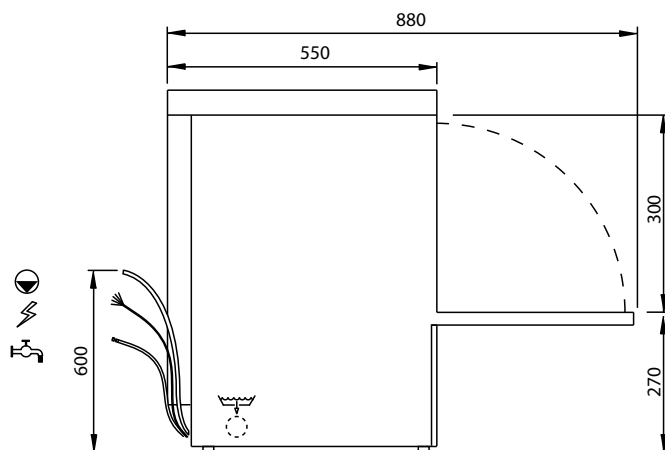

hagomat GL

Umývačka pohárov

Technické údaje

Označenie	hagomat GL
obj. č.	4700501000
Konštrukcia	Dvojitá stena
Ovládanie	Elektronický LCD
Užitočná výška (mm)	285
Kôš (mm)	400 x 400
Objem nádrže (liter)	8
Ohrevanie nádrže / kW	0,6
Teplota nádrže (°C)	Individuálne (60°)
Objem ohrievača (liter)	2,6
Ohrevanie ohrievača / kW	2,6
Teplota ohrievača (°C)	Individuálne (80°)
Výkon umývacieho čerpadla / kW	0,2
Napájacie napätie (V)	230
Celkový príkon / kW	3,5
Istenie	16 A 2,5 mm ² 1+N
Umývacie ramená	Nerez
Oplachovacie ramená	Nerez s nerezovými tryskami
Filter nádrže	Nerez
Umývacie cykly	Individuálne + zvláštne programy
Spotreba vody (liter) / kôš	1,5
Dávkovač čistiaceho prostriedku	áno
Dávkovač oplachovacieho prostriedku	áno
Odtokové čerpadlo	áno
Oplachovacie čerpadlo	áno
Teplota privádzanej vody (°C)	10° - 50°
Tlak tečúcej vody (bar)	1,5 - 6
Štandardná výbava	Nasávacie hlavice pre dávkovacie čerpadlá