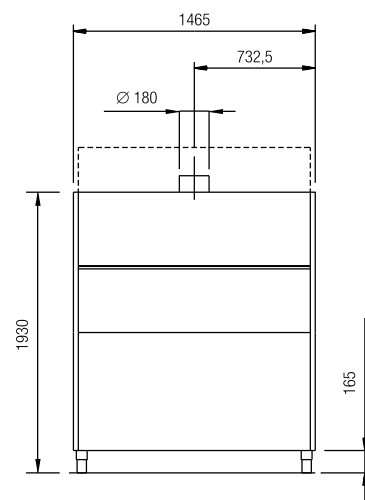

Dodané koše