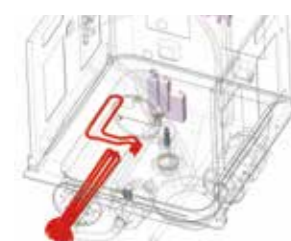

smartSTEAM

Vďaka technológii **hagomat smartSTEAM** kondenzuje Vaša umývačka riadu s horným krytom paru vzniknutú pri oplachovaní a túto použije na zvýšenie teploty privádzanej vody o 25 °C. Tento proces na rekuperáciu tepla šetrí energiu a zvýši komfort používania: pri otvorení horného krytu už para nevystupuje.