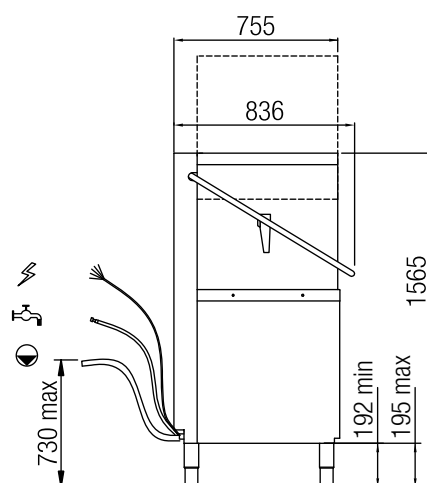

hagomat HB

Zvihová umývačka riadu

Technické údaje

Označenie	hagomat HB
obj. č.	4700501200
Konštrukcia	Dvojitá stena
Ovládanie	Elektronický LCD
Užitočná výška (mm)	465
Kôš (mm)	500 x 500
Objem nádrže (liter)n	22
Ohrievanie nádrže / kW	2,5
Teplota nádrže (°C)	Individuálne (60°)
Objem ohrievača (liter)	12
Ohrievanie ohrievača / kW	7
Teplota ohrievača (°C)	Individuálne (80°)
Výkon umývacieho čerpadla / kW	0,7
Napájacie napätie (V)	400 V
Celkový príkon / kW	10,2
Istenie	16 A 2,5 mm ² 3 + N
Umývacie ramená	Nerez
Oplachovacie ramená	Nerez s nerezovými tryskami
Filter nádrže	Nerez
Umývacie cykly	Individuálne + zvláštne programy
Umývacie cykly	1,8
Odtokové čerpadlo	áno
Oplachovacie čerpadlo	áno
Teplota privádzanej vody (°C)	10° – 50°
Tlak tečúcej vody (bar)	1,5 – 6