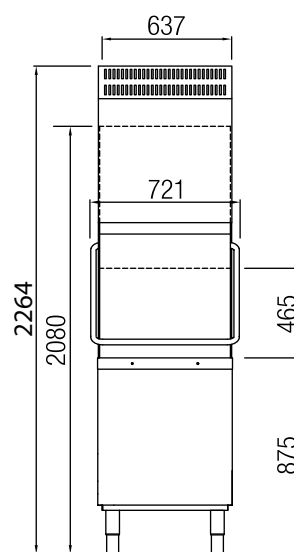

hagomat HB-NRG

Zdvihová umývačka riadu s rekuperáciou tepla

Technické údaje

Označenie	hagomat HB-NRG
obj. č.	4700501300
Konštrukcia	Dvojité stena
Ovládanie	Elektronický LCD
Užitočná výška (mm)	465
Kôš (mm)	500 x 500
Objem nádrže (liter)	22
Ohrevanie nádrže / kW	2,5
Teplota nádrže (°C)	Individuálne (60°)
Objem ohrievača (liter)	12
Ohrevanie ohrievača / kW	7
Teplota ohrievača (°C)	Individuálne (80°)
Výkon umývacieho čerpadla / kW	0,7
Rekuperácia tepla	0,1
Úspora energie / Kôš (Watt)	66
Napájacie napätie (V)	400 V
Celkový príkon / kW	10,2
Istenie	16 A 2,5 mm ² 3 + N
Umývacie ramená	Nerez
Oplachovacie ramená	Nerez s nerezovými tryskami
Filter nádrže	Nerez
Umývacie cykly	Individuálne + zvláštne programy
Umývacie cykly	2,3
Odtokové čerpadlo	áno
Oplachovacie čerpadlo	áno
Teplota privádzanej vody (°C)	10° - 50°
Tlak tečúcej vody (bar)	1,5 - 6