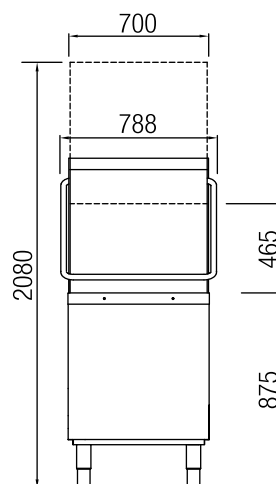

hagomat HB XL

Zdvihová umývačka riadu XL

Technické údaje

Označenie	hagomat HB XL
obj. č.	4700501400
Konštrukcia	Dvojitá stena
Ovládanie	Elektronický LCD
Užitočná výška (mm)	465
Kôš (mm)	500 x 600
Objem nádrže (liter)	30
Ohrievanie nádrže / kW	2,5
Teplota nádrže (°C)	Individuálne (60°)
Objem ohrievača (liter)	12
Ohrievanie ohrievača / kW	9,5
Teplota ohrievača (°C)	Individuálne (80°)
Výkon umývacieho čerpadla / kW	1,5
Napájacie napätie (V)	400 V
Celkový príkon / kW	11
Istenie	20 A 4 mm ² 3 + N
Umývacie ramená	Nerez
Oplachovacie ramená	Nerez s nerezovými tryskami
Filter nádrže	Nerez
Umývacie cykly	Individuálne + zvláštne programy
Umývacie cykly	2,3
Odtokové čerpadlo	áno
Oplachovacie čerpadlo	áno
Teplota privádzanej vody (°C)	10° - 50°
Tlak tečúcej vody (bar)	1,5 - 6