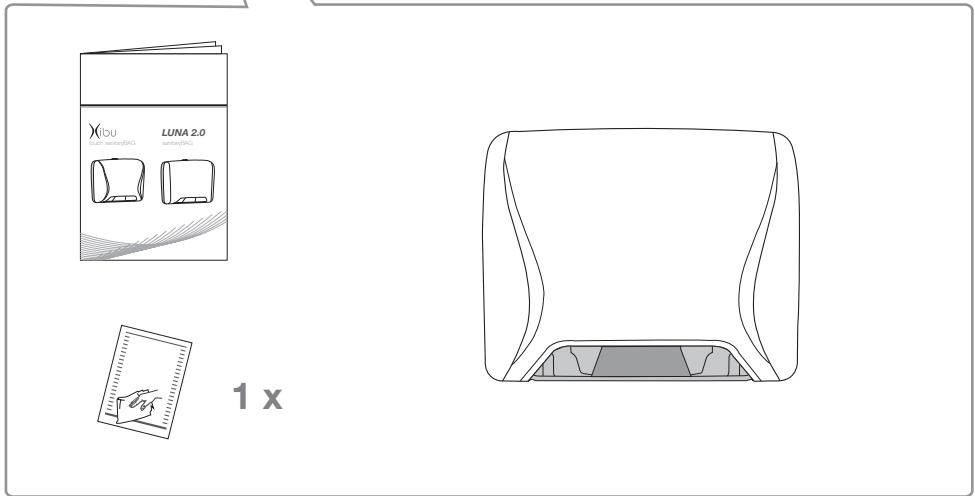

Xibu

touch sanitaryBAG

LUNA 2.0

sanitaryBAG

1.

1 x

2.

OPTION

2 x

3.

4.

5.

6.

7.

8.

9.