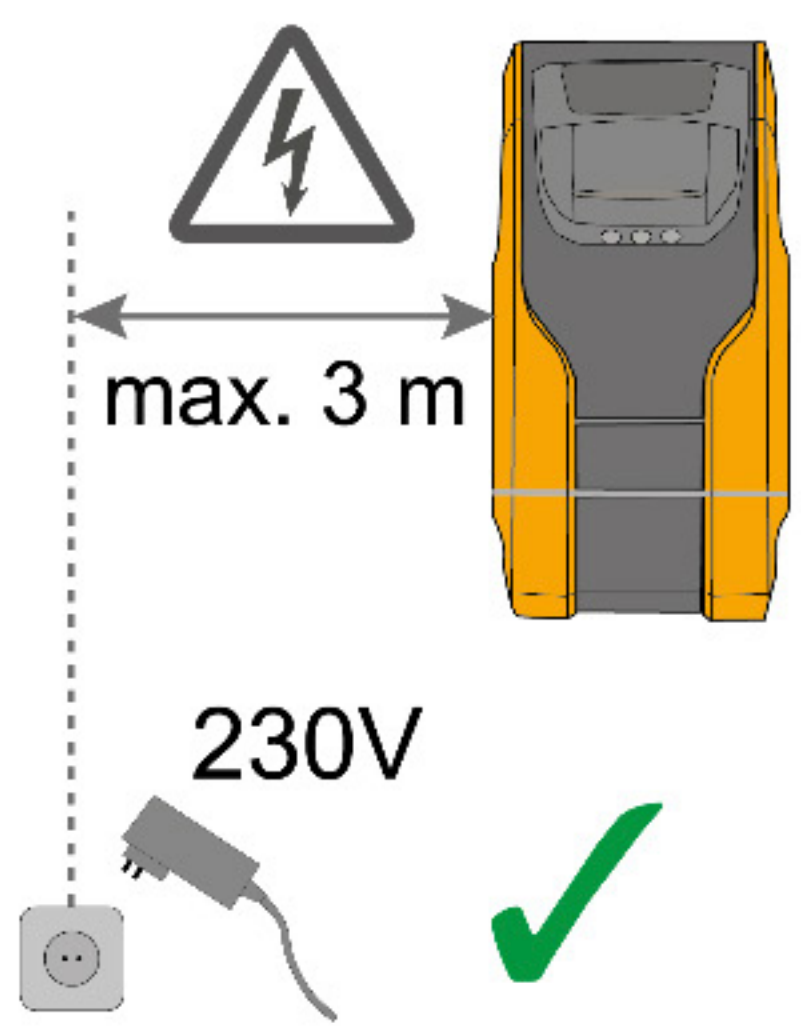

NAPREJ

Prekliči

Napotek za varnost: Števec vode

Poskrbite, da se pri montaži števca vode preveri tesnjenje vodnega priključka.

NAPREJ

Prekliči

Priključitev napajanja

Poskrbite, da so vsi vodi za kemična sredstva in kabli v stroju in izven njega ustrezno pritrjeni s kabelskimi vezicami.