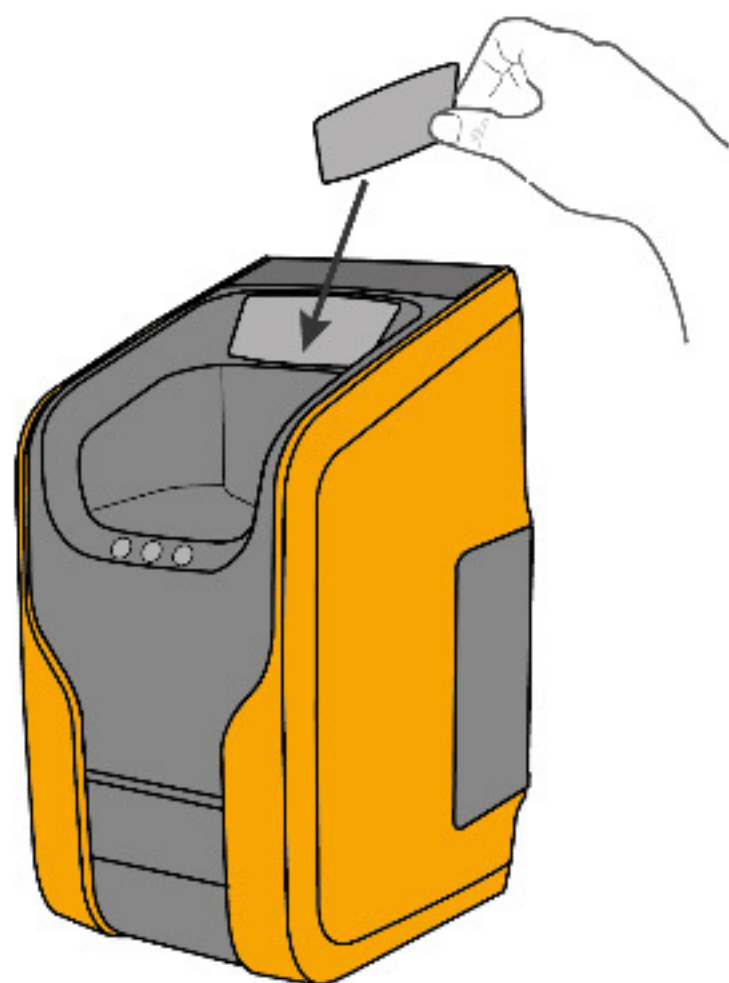

PREBERI KODO QR

Vnesite številko izdelka

NAPREJ

Prekliči

Nameščanje oznake

Namestite oznako dozirnika.
Nalepka je v paketu črpalke.

NAPREJ

Prekliči