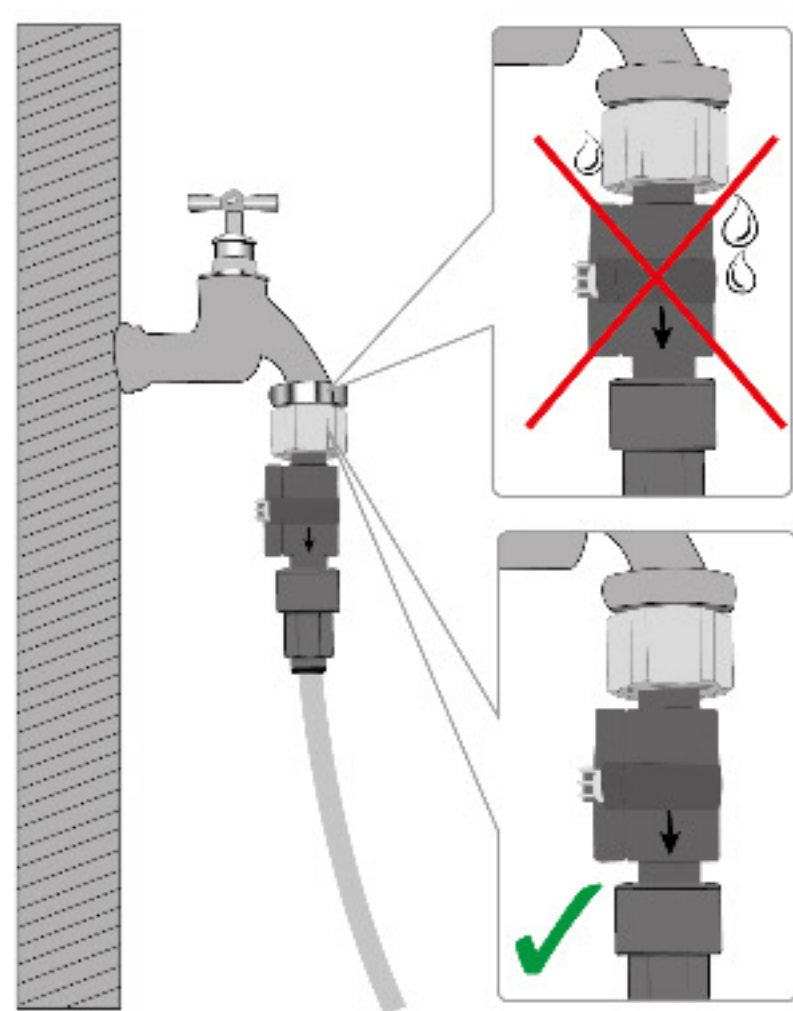

Montaža in zagon

Glejte navodila za uporabo od str. 13 do 18.

<http://www.hagleitner.com/at/medience/nter/downloads/integral-4plus/>

NAPREJ

Prekliči

Napotek za varnost: Električni priključek

Zagotovite pravilno napajalno napetost.

NAPREJ

Prekliči

Napotek za varnost: Števec vode

Poskrbite, da se pri montaži števca vode preveri tesnjenje vodnega priključka.

NAPREJ

Prekliči

Priključitev napajanja

Poskrbite, da so vsi vodi za kemična sredstva in kabli v stroju in izven njega ustrezno pritrjeni s kabelskimi vezicami.