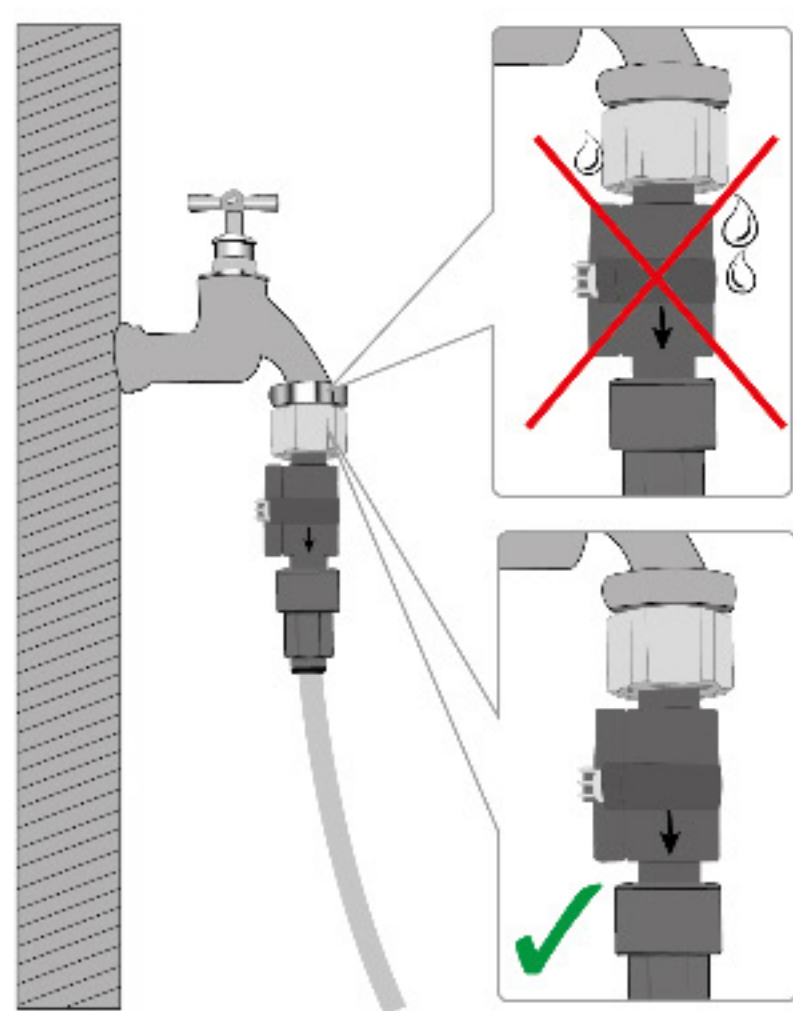

Zabezpečte správne elektrické napájanie.

ĎALEJ

Zrušiť

Bezpečnostný pokyn: Merač spotreby vody

Skontrolujte, či je na merači spotreby vody nastavený správny smer prietoku.

ĎALEJ

Zrušiť

Pripojenie elektrického napájania