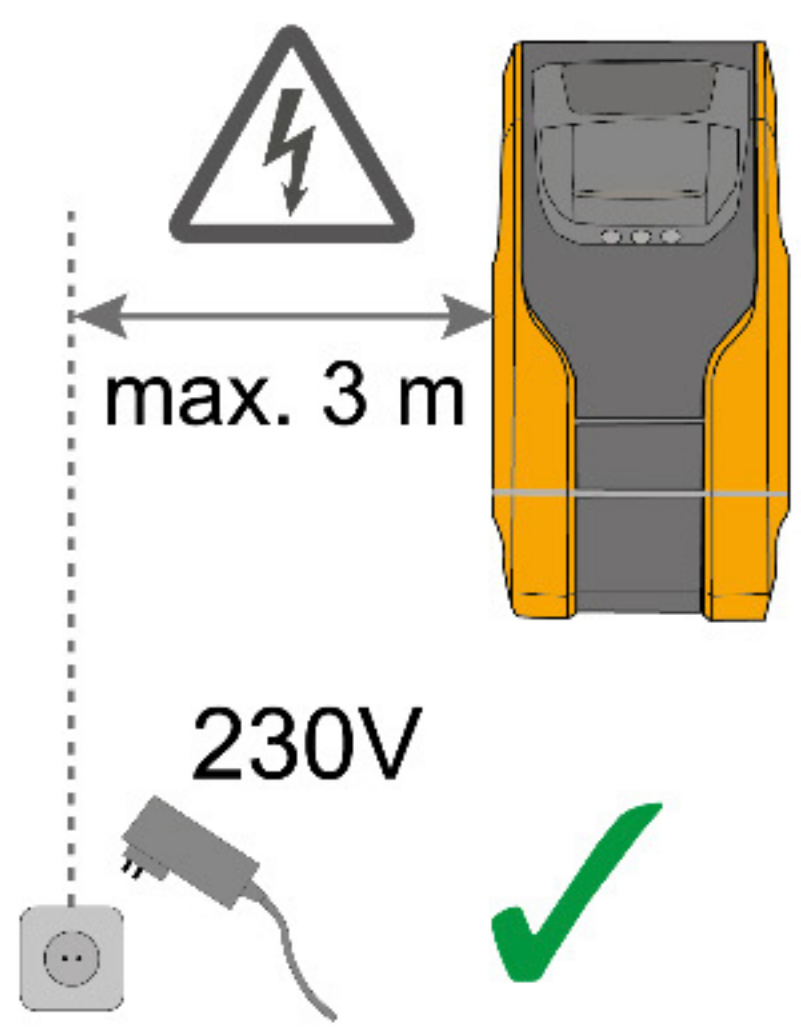

Zabezpečte správne elektrické napájanie.

ĎALEJ

Zrušiť

Bezpečnostný pokyn: Merač spotreby vody

Skontrolujte, či je na merači spotreby vody nastavený správny smer prietoku.

ĎALEJ

Zrušiť

Pripojenie elektrického napájania