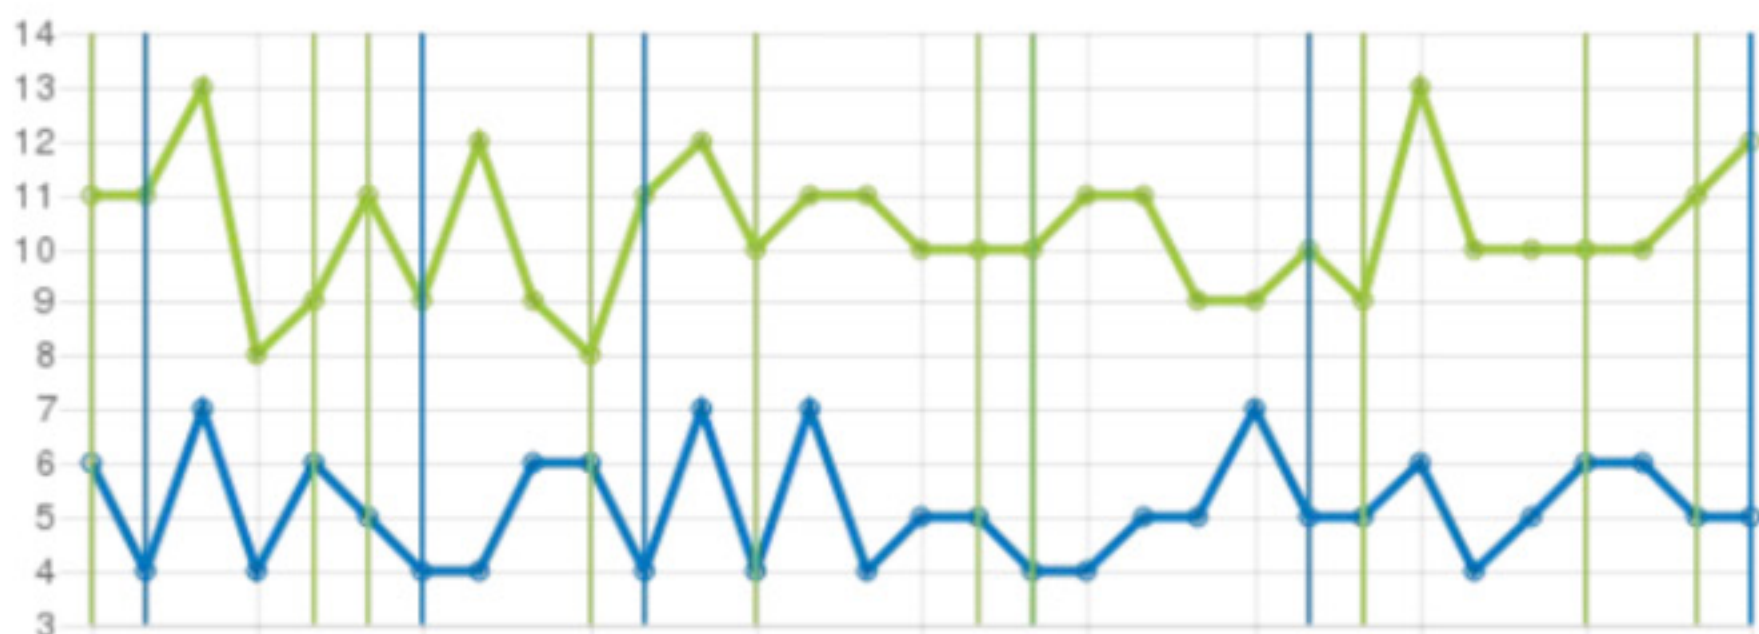

Cseppek vagy csíkok vannak a mosogatott eszközökön és/vagy a nedves/összegyűlt üvegárun?

IGEN

Nem

Plus

- ✓ Átalánydíj minden értékeléshez
- ✓ Egy gép standard értékelése
- ✓ Összehasonlító értékelés gépek vagy időszakok között
- ✓ Méretre szabva a postafiókban

OPCIÓK KIVÁLASZTÁSA